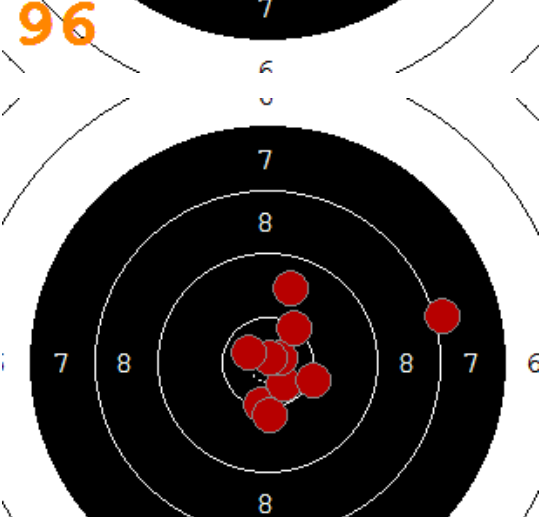

Disciplína: **VzPu 40**
Kategorie: **Dorostenky**

Datum: **17.12.2017**

SEZNAM

Pořadí	Jméno	Rok nar.	Ev. číslo	Klub	1	2	3	4	Celkem	CT
1	PŘÍVRATSKÁ Milada	2003	41185	0079-SSK Olymp Ostrava	99	97	98	93	387	22
2	ŠTEFÁNKOVÁ Kateřina	2001	39865	0368-SSK Poruba Skalka	94	94	99	95	382	21
3	BENÍŠKOVÁ Klára	2003	41003	0004-SSK Ostroj Opava	91	95	96	96	378	15
4	ILKOVÁ Zuzana	2001	38989	0210-SSK Uherský Ostroh	86	93	94	95	368	14
5	ŠKROBÁNKOVÁ Bára	2004	41329	0079-SSK Olymp Ostrava	87	90	89	87	353	10
6	ŠANTAVÁ Vendula	2002	41406	0210-SSK Uherský Ostroh	90	88	87	87	352	8
7	JANKOVIČOVÁ Pavla	2003		0079-SSK Olymp Ostrava	90	71	82	69	312	0

94

97