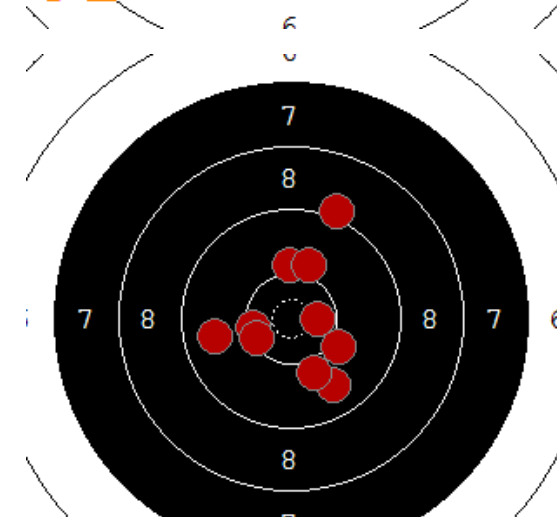

Disciplína: **VzPu 40**
Kategorie: **Dorostenky**

Datum: **17.12.2017**

SEZNAM

Pořadí	Jméno	Rok nar.	Ev. číslo	Klub	1	2	3	4	Celkem	CT
1	PŘÍVRATSKÁ Milada	2003	41185	0079-SSK Olymp Ostrava	99	97	98	93	387	22
2	ŠTEFÁNKOVÁ Kateřina	2001	39865	0368-SSK Poruba Skalka	94	94	99	95	382	21
3	BENÍŠKOVÁ Klára	2003	41003	0004-SSK Ostroj Opava	91	95	96	96	378	15
4	ILKOVÁ Zuzana	2001	38989	0210-SSK Uherský Ostroh	86	93	94	95	368	14
5	ŠKROBÁNKOVÁ Bára	2004	41329	0079-SSK Olymp Ostrava	87	90	89	87	353	10
6	ŠANTAVÁ Vendula	2002	41406	0210-SSK Uherský Ostroh	90	88	87	87	352	8
7	JANKOVIČOVÁ Pavla	2003		0079-SSK Olymp Ostrava	90	71	82	69	312	0

97