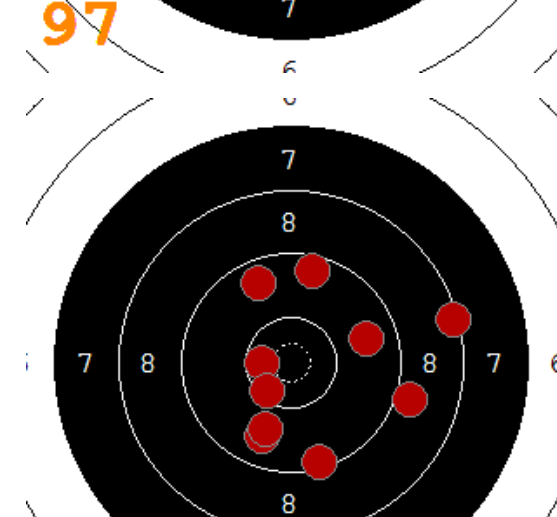

Disciplína: **VzPu 40**
Kategorie: **Dorostenky**

Datum: **17.12.2017**

SEZNAM

Pořadí	Jméno	Rok nar.	Ev. číslo	Klub	1	2	3	4	Celkem	CT
1	PŘÍVRATSKÁ Milada	2003	41185	0079-SSK Olymp Ostrava	99	97	98	93	387	22
2	ŠTEFÁNKOVÁ Kateřina	2001	39865	0368-SSK Poruba Skalka	94	94	99	95	382	21
3	BENÍŠKOVÁ Klára	2003	41003	0004-SSK Ostroj Opava	91	95	96	96	378	15
4	ILKOVÁ Zuzana	2001	38989	0210-SSK Uherský Ostroh	86	93	94	95	368	14
5	ŠKROBÁNKOVÁ Bára	2004	41329	0079-SSK Olymp Ostrava	87	90	89	87	353	10
6	ŠANTAVÁ Vendula	2002	41406	0210-SSK Uherský Ostroh	90	88	87	87	352	8
7	JANKOVIČOVÁ Pavla	2003		0079-SSK Olymp Ostrava	90	71	82	69	312	0

91

91