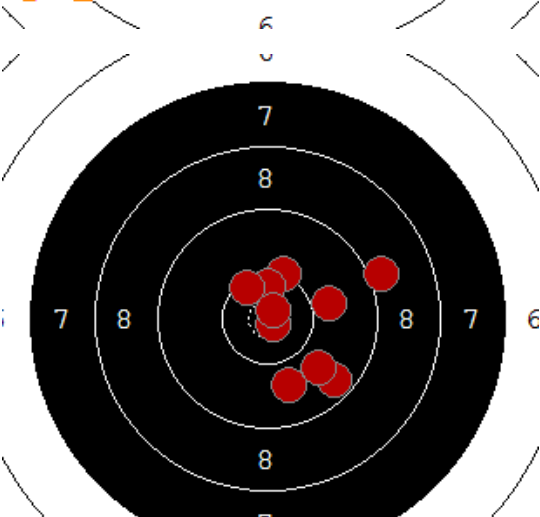

Disciplína: **VzPu 40**
Kategorie: **Dorostenky**

Datum: **17.12.2017**

SEZNAM

Pořadí	Jméno	Rok nar.	Ev. číslo	Klub	1	2	3	4	Celkem	CT
1	PŘÍVRATSKÁ Milada	2003	41185	0079-SSK Olymp Ostrava	99	97	98	93	387	22
2	ŠTEFÁNKOVÁ Kateřina	2001	39865	0368-SSK Poruba Skalka	94	94	99	95	382	21
3	BENÍŠKOVÁ Klára	2003	41003	0004-SSK Ostroj Opava	91	95	96	96	378	15
4	ILKOVÁ Zuzana	2001	38989	0210-SSK Uherský Ostroh	86	93	94	95	368	14
5	ŠKROBÁNKOVÁ Bára	2004	41329	0079-SSK Olymp Ostrava	87	90	89	87	353	10
6	ŠANTAVÁ Vendula	2002	41406	0210-SSK Uherský Ostroh	90	88	87	87	352	8
7	JANKOVIČOVÁ Pavla	2003		0079-SSK Olymp Ostrava	90	71	82	69	312	0

96