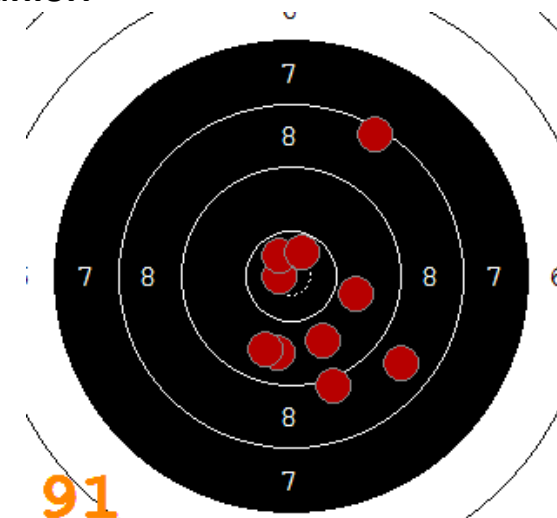

Disciplína: **VzPu 40**
Kategorie: **Dorostenky**

Datum: **17.12.2017**

SEZNAM

Pořadí	Jméno	Rok nar.	Ev. číslo	Klub	1	2	3	4	Celkem	CT
1	PŘÍVRATSKÁ Milada	2003	41185	0079-SSK Olymp Ostrava	99	97	98	93	387	22
2	ŠTEFÁNKOVÁ Kateřina	2001	39865	0368-SSK Poruba Skalka	94	94	99	95	382	21
3	BENÍŠKOVÁ Klára	2003	41003	0004-SSK Ostroj Opava	91	95	96	96	378	15
4	ILKOVÁ Zuzana	2001	38989	0210-SSK Uherský Ostroh	86	93	94	95	368	14
5	ŠKROBÁNKOVÁ Bára	2004	41329	0079-SSK Olymp Ostrava	87	90	89	87	353	10
6	ŠANTAVÁ Vendula	2002	41406	0210-SSK Uherský Ostroh	90	88	87	87	352	8
7	JANKOVIČOVÁ Pavla	2003		0079-SSK Olymp Ostrava	90	71	82	69	312	0

94

91

96

97

97

91