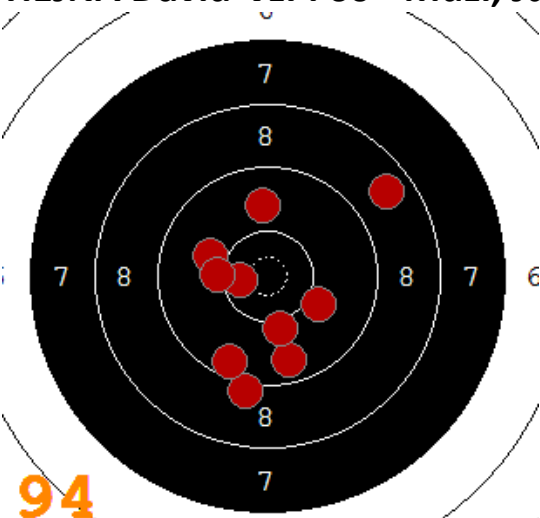

Disciplína: **VzPu 40**
Kategorie: **Dorostenky**

Datum: **17.12.2017**

SEZNAM

Pořadí	Jméno	Rok nar.	Ev. číslo	Klub	1	2	3	4	Celkem	CT
1	PŘÍVRATSKÁ Milada	2003	41185	0079-SSK Olymp Ostrava	99	97	98	93	387	22
2	ŠTEFÁNKOVÁ Kateřina	2001	39865	0368-SSK Poruba Skalka	94	94	99	95	382	21
3	BENÍŠKOVÁ Klára	2003	41003	0004-SSK Ostroj Opava	91	95	96	96	378	15
4	ILKOVÁ Zuzana	2001	38989	0210-SSK Uherský Ostroh	86	93	94	95	368	14
5	ŠKROBÁNKOVÁ Bára	2004	41329	0079-SSK Olymp Ostrava	87	90	89	87	353	10
6	ŠANTAVÁ Vendula	2002	41406	0210-SSK Uherský Ostroh	90	88	87	87	352	8
7	JANKOVIČOVÁ Pavla	2003		0079-SSK Olymp Ostrava	90	71	82	69	312	0

94

91

96

97

97

91