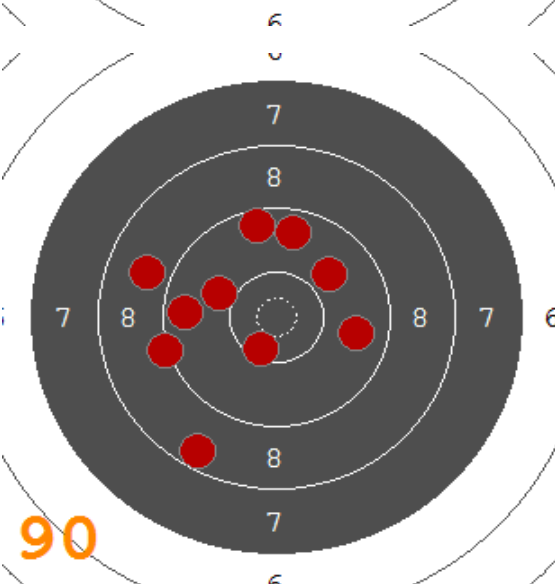

Disciplína: **VzPu 40**  
Kategorie: **Dorostenky**

Datum: **07.01.2018**

**SEZNAM**

Pořadí	Jméno	Rok nar.	Ev. číslo	Klub	1	2	3	4	Celkem	CT
1	<b>BENÍŠKOVÁ Klára</b>	2003	41003	0004-SSK Ostroj Opava	96	93	94	99	<b>382</b>	17
2	<b>ILKOVÁ Zuzana</b>	2001	38989	0210-SSK Uherský Ostroh	96	95	95	94	<b>380</b>	19
3	<b>DAŇKOVÁ Aneta</b>	2001	39926	0551-SSK Nivnice	95	97	94	93	<b>379</b>	15
4	<b>ZÁLEŠÁKOVÁ Kateřina</b>	2003	39872	0551-SSK Nivnice	92	92	93	96	<b>373</b>	13
5	<b>STARÁ Adéla</b>	2001	40980	0004-SSK Ostroj Opava	93	97	90	90	<b>370</b>	11
6	<b>PŘÍVRATSKÁ Milada</b>	2003	41185	0079-SSK Olymp Ostrava	90	91	95	90	<b>366</b>	9
7	<b>ŠKROBÁNKOVÁ Bára</b>	2004	41329	0079-SSK Olymp Ostrava	84	92	87	89	<b>352</b>	7
8	<b>ARMOVÁ Karolína</b>	2002	40281	0182-SSK Přerov	86	88	87	87	<b>348</b>	4
9	<b>ŠANTAVÁ Vendula</b>	2002	41406	0210-SSK Uherský Ostroh	88	84	84	90	<b>346</b>	5
10	<b>RÉZNEROVÁ Eva</b>	2003	41675	0284-SSK Radslavice	86	84	90	79	<b>339</b>	6
11	<b>BERÁNKOVÁ Veronika</b>	2004	41899	0551-SSK Nivnice	67	77	82	80	<b>306</b>	2

92

93

91

90

87

94

91

92