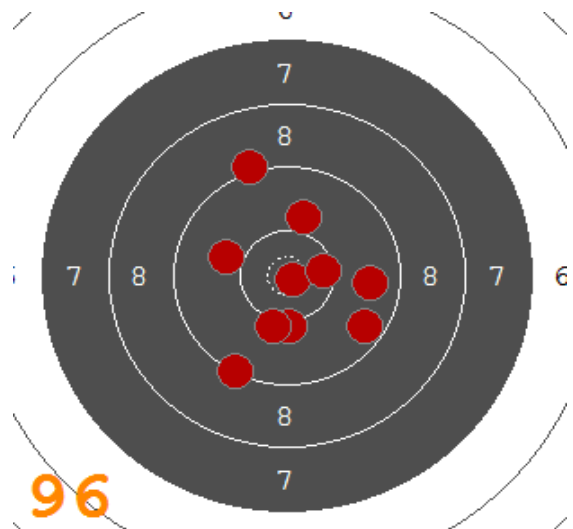

Disciplína: **VzPu 40**  
Kategorie: **Dorostenky**

Datum: **07.01.2018**

**SEZNAM**

Pořadí	Jméno	Rok nar.	Ev. číslo	Klub	1	2	3	4	Celkem	CT
1	<b>BENÍŠKOVÁ Klára</b>	2003	41003	0004-SSK Ostroj Opava	96	93	94	99	<b>382</b>	17
2	<b>ILKOVÁ Zuzana</b>	2001	38989	0210-SSK Uherský Ostroh	96	95	95	94	<b>380</b>	19
3	<b>DAŇKOVÁ Aneta</b>	2001	39926	0551-SSK Nivnice	95	97	94	93	<b>379</b>	15
4	<b>ZÁLEŠÁKOVÁ Kateřina</b>	2003	39872	0551-SSK Nivnice	92	92	93	96	<b>373</b>	13
5	<b>STARÁ Adéla</b>	2001	40980	0004-SSK Ostroj Opava	93	97	90	90	<b>370</b>	11
6	<b>PŘÍVRATSKÁ Milada</b>	2003	41185	0079-SSK Olymp Ostrava	90	91	95	90	<b>366</b>	9
7	<b>ŠKROBÁNKOVÁ Bára</b>	2004	41329	0079-SSK Olymp Ostrava	84	92	87	89	<b>352</b>	7
8	<b>ARMOVÁ Karolína</b>	2002	40281	0182-SSK Přerov	86	88	87	87	<b>348</b>	4
9	<b>ŠANTAVÁ Vendula</b>	2002	41406	0210-SSK Uherský Ostroh	88	84	84	90	<b>346</b>	5
10	<b>RÉZNEROVÁ Eva</b>	2003	41675	0284-SSK Radslavice	86	84	90	79	<b>339</b>	6
11	<b>BERÁNKOVÁ Veronika</b>	2004	41899	0551-SSK Nivnice	67	77	82	80	<b>306</b>	2

92

93

91

90

87

94

91

92