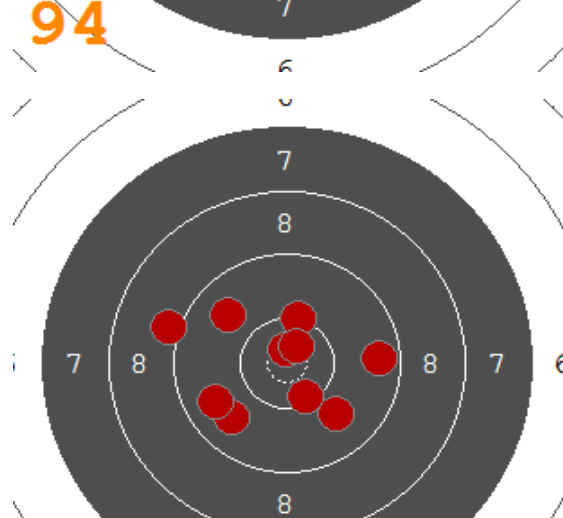

Disciplína: **VzPu 40**  
Kategorie: **Dorostenky**

Datum: **07.01.2018**

**SEZNAM**

Pořadí	Jméno	Rok nar.	Ev. číslo	Klub	1	2	3	4	Celkem	CT
1	<b>BENÍŠKOVÁ Klára</b>	2003	41003	0004-SSK Ostroj Opava	96	93	94	99	<b>382</b>	17
2	<b>ILKOVÁ Zuzana</b>	2001	38989	0210-SSK Uherský Ostroh	96	95	95	94	<b>380</b>	19
3	<b>DAŇKOVÁ Aneta</b>	2001	39926	0551-SSK Nivnice	95	97	94	93	<b>379</b>	15
4	<b>ZÁLEŠÁKOVÁ Kateřina</b>	2003	39872	0551-SSK Nivnice	92	92	93	96	<b>373</b>	13
5	<b>STARÁ Adéla</b>	2001	40980	0004-SSK Ostroj Opava	93	97	90	90	<b>370</b>	11
6	<b>PŘÍVRATSKÁ Milada</b>	2003	41185	0079-SSK Olymp Ostrava	90	91	95	90	<b>366</b>	9
7	<b>ŠKROBÁNKOVÁ Bára</b>	2004	41329	0079-SSK Olymp Ostrava	84	92	87	89	<b>352</b>	7
8	<b>ARMOVÁ Karolína</b>	2002	40281	0182-SSK Přerov	86	88	87	87	<b>348</b>	4
9	<b>ŠANTAVÁ Vendula</b>	2002	41406	0210-SSK Uherský Ostroh	88	84	84	90	<b>346</b>	5
10	<b>RÉZNEROVÁ Eva</b>	2003	41675	0284-SSK Radslavice	86	84	90	79	<b>339</b>	6
11	<b>BERÁNKOVÁ Veronika</b>	2004	41899	0551-SSK Nivnice	67	77	82	80	<b>306</b>	2

92

93

91

90

87

94

91

92