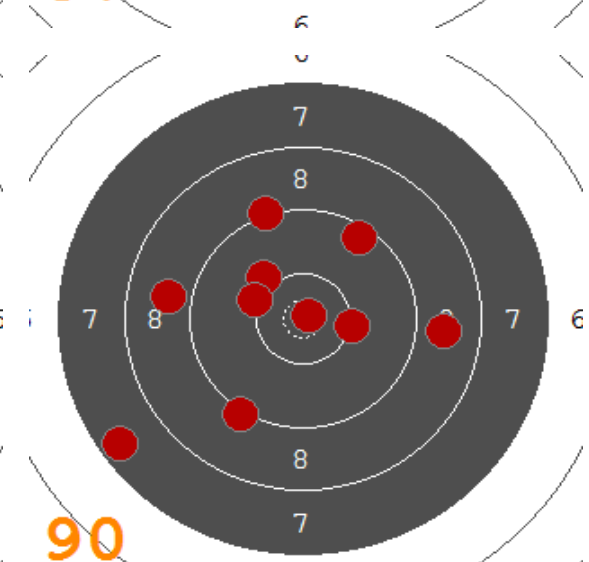

Disciplína: **VzPu 40**  
Kategorie: **Dorostenky**

Datum: **07.01.2018**

**SEZNAM**

Pořadí	Jméno	Rok nar.	Ev. číslo	Klub	1	2	3	4	Celkem	CT
1	<b>BENÍŠKOVÁ Klára</b>	2003	41003	0004-SSK Ostroj Opava	96	93	94	99	<b>382</b>	17
2	<b>ILKOVÁ Zuzana</b>	2001	38989	0210-SSK Uherský Ostroh	96	95	95	94	<b>380</b>	19
3	<b>DAŇKOVÁ Aneta</b>	2001	39926	0551-SSK Nivnice	95	97	94	93	<b>379</b>	15
4	<b>ZÁLEŠÁKOVÁ Kateřina</b>	2003	39872	0551-SSK Nivnice	92	92	93	96	<b>373</b>	13
5	<b>STARÁ Adéla</b>	2001	40980	0004-SSK Ostroj Opava	93	97	90	90	<b>370</b>	11
6	<b>PŘÍVRATSKÁ Milada</b>	2003	41185	0079-SSK Olymp Ostrava	90	91	95	90	<b>366</b>	9
7	<b>ŠKROBÁNKOVÁ Bára</b>	2004	41329	0079-SSK Olymp Ostrava	84	92	87	89	<b>352</b>	7
8	<b>ARMOVÁ Karolína</b>	2002	40281	0182-SSK Přerov	86	88	87	87	<b>348</b>	4
9	<b>ŠANTAVÁ Vendula</b>	2002	41406	0210-SSK Uherský Ostroh	88	84	84	90	<b>346</b>	5
10	<b>RÉZNEROVÁ Eva</b>	2003	41675	0284-SSK Radslavice	86	84	90	79	<b>339</b>	6
11	<b>BERÁNKOVÁ Veronika</b>	2004	41899	0551-SSK Nivnice	67	77	82	80	<b>306</b>	2

92

93

91

90

87

94

91

92