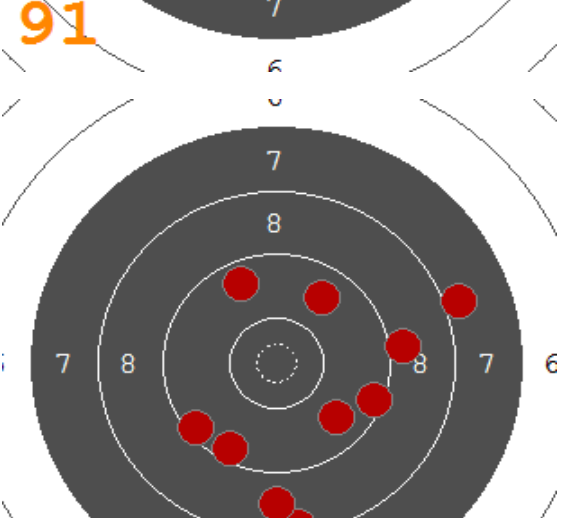

Disciplína: **VzPu 40**  
Kategorie: **Dorostenky**

Datum: **07.01.2018**

**SEZNAM**

Pořadí	Jméno	Rok nar.	Ev. číslo	Klub	1	2	3	4	Celkem	CT
1	<b>BENÍŠKOVÁ Klára</b>	2003	41003	0004-SSK Ostroj Opava	96	93	94	99	<b>382</b>	17
2	<b>ILKOVÁ Zuzana</b>	2001	38989	0210-SSK Uherský Ostroh	96	95	95	94	<b>380</b>	19
3	<b>DAŇKOVÁ Aneta</b>	2001	39926	0551-SSK Nivnice	95	97	94	93	<b>379</b>	15
4	<b>ZÁLEŠÁKOVÁ Kateřina</b>	2003	39872	0551-SSK Nivnice	92	92	93	96	<b>373</b>	13
5	<b>STARÁ Adéla</b>	2001	40980	0004-SSK Ostroj Opava	93	97	90	90	<b>370</b>	11
6	<b>PŘÍVRATSKÁ Milada</b>	2003	41185	0079-SSK Olymp Ostrava	90	91	95	90	<b>366</b>	9
7	<b>ŠKROBÁNKOVÁ Bára</b>	2004	41329	0079-SSK Olymp Ostrava	84	92	87	89	<b>352</b>	7
8	<b>ARMOVÁ Karolína</b>	2002	40281	0182-SSK Přerov	86	88	87	87	<b>348</b>	4
9	<b>ŠANTAVÁ Vendula</b>	2002	41406	0210-SSK Uherský Ostroh	88	84	84	90	<b>346</b>	5
10	<b>RÉZNEROVÁ Eva</b>	2003	41675	0284-SSK Radslavice	86	84	90	79	<b>339</b>	6
11	<b>BERÁNKOVÁ Veronika</b>	2004	41899	0551-SSK Nivnice	67	77	82	80	<b>306</b>	2

92

93

91

90

87

94

91

92