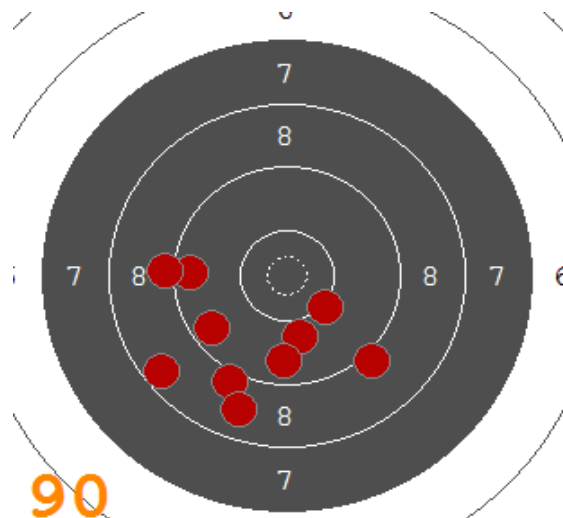

Disciplína: **VzPu 40**  
Kategorie: **Dorostenky**

Datum: **07.01.2018**

**SEZNAM**

Pořadí	Jméno	Rok nar.	Ev. číslo	Klub	1	2	3	4	Celkem	CT
1	<b>BENÍŠKOVÁ Klára</b>	2003	41003	0004-SSK Ostroj Opava	96	93	94	99	<b>382</b>	17
2	<b>ILKOVÁ Zuzana</b>	2001	38989	0210-SSK Uherský Ostroh	96	95	95	94	<b>380</b>	19
3	<b>DAŇKOVÁ Aneta</b>	2001	39926	0551-SSK Nivnice	95	97	94	93	<b>379</b>	15
4	<b>ZÁLEŠÁKOVÁ Kateřina</b>	2003	39872	0551-SSK Nivnice	92	92	93	96	<b>373</b>	13
5	<b>STARÁ Adéla</b>	2001	40980	0004-SSK Ostroj Opava	93	97	90	90	<b>370</b>	11
6	<b>PŘÍVRATSKÁ Milada</b>	2003	41185	0079-SSK Olymp Ostrava	90	91	95	90	<b>366</b>	9
7	<b>ŠKROBÁNKOVÁ Bára</b>	2004	41329	0079-SSK Olymp Ostrava	84	92	87	89	<b>352</b>	7
8	<b>ARMOVÁ Karolína</b>	2002	40281	0182-SSK Přerov	86	88	87	87	<b>348</b>	4
9	<b>ŠANTAVÁ Vendula</b>	2002	41406	0210-SSK Uherský Ostroh	88	84	84	90	<b>346</b>	5
10	<b>RÉZNEROVÁ Eva</b>	2003	41675	0284-SSK Radslavice	86	84	90	79	<b>339</b>	6
11	<b>BERÁNKOVÁ Veronika</b>	2004	41899	0551-SSK Nivnice	67	77	82	80	<b>306</b>	2

92

93

91

90

87

94

91

92