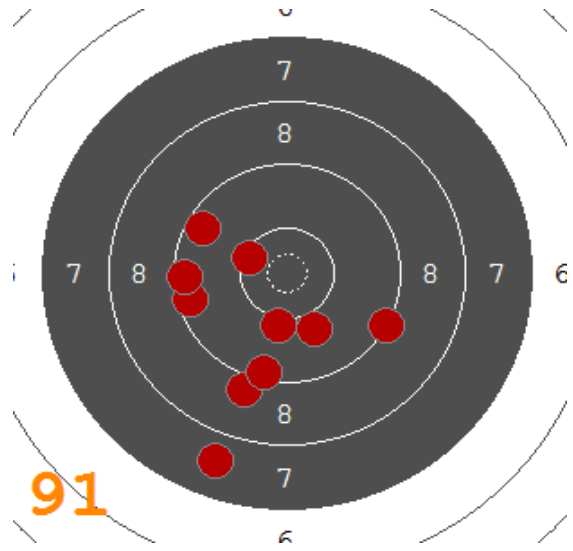

Disciplína: **VzPu 40**  
Kategorie: **Dorostenky**

Datum: **07.01.2018**

**SEZNAM**

Pořadí	Jméno	Rok nar.	Ev. číslo	Klub	1	2	3	4	Celkem	CT
1	<b>BENÍŠKOVÁ Klára</b>	2003	41003	0004-SSK Ostroj Opava	96	93	94	99	<b>382</b>	17
2	<b>ILKOVÁ Zuzana</b>	2001	38989	0210-SSK Uherský Ostroh	96	95	95	94	<b>380</b>	19
3	<b>DAŇKOVÁ Aneta</b>	2001	39926	0551-SSK Nivnice	95	97	94	93	<b>379</b>	15
4	<b>ZÁLEŠÁKOVÁ Kateřina</b>	2003	39872	0551-SSK Nivnice	92	92	93	96	<b>373</b>	13
5	<b>STARÁ Adéla</b>	2001	40980	0004-SSK Ostroj Opava	93	97	90	90	<b>370</b>	11
6	<b>PŘÍVRATSKÁ Milada</b>	2003	41185	0079-SSK Olymp Ostrava	90	91	95	90	<b>366</b>	9
7	<b>ŠKROBÁNKOVÁ Bára</b>	2004	41329	0079-SSK Olymp Ostrava	84	92	87	89	<b>352</b>	7
8	<b>ARMOVÁ Karolína</b>	2002	40281	0182-SSK Přerov	86	88	87	87	<b>348</b>	4
9	<b>ŠANTAVÁ Vendula</b>	2002	41406	0210-SSK Uherský Ostroh	88	84	84	90	<b>346</b>	5
10	<b>RÉZNEROVÁ Eva</b>	2003	41675	0284-SSK Radslavice	86	84	90	79	<b>339</b>	6
11	<b>BERÁNKOVÁ Veronika</b>	2004	41899	0551-SSK Nivnice	67	77	82	80	<b>306</b>	2

92

93

91

90

87

94

91

92