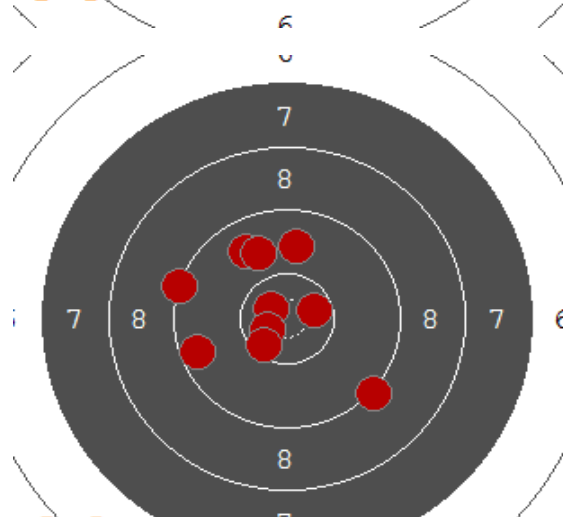

Disciplína: **VzPu 40**  
Kategorie: **Dorostenky**

Datum: **07.01.2018**

**SEZNAM**

Pořadí	Jméno	Rok nar.	Ev. číslo	Klub	1	2	3	4	Celkem	CT
1	<b>BENÍŠKOVÁ Klára</b>	2003	41003	0004-SSK Ostroj Opava	96	93	94	99	<b>382</b>	17
2	<b>ILKOVÁ Zuzana</b>	2001	38989	0210-SSK Uherský Ostroh	96	95	95	94	<b>380</b>	19
3	<b>DAŇKOVÁ Aneta</b>	2001	39926	0551-SSK Nivnice	95	97	94	93	<b>379</b>	15
4	<b>ZÁLEŠÁKOVÁ Kateřina</b>	2003	39872	0551-SSK Nivnice	92	92	93	96	<b>373</b>	13
5	<b>STARÁ Adéla</b>	2001	40980	0004-SSK Ostroj Opava	93	97	90	90	<b>370</b>	11
6	<b>PŘÍVRATSKÁ Milada</b>	2003	41185	0079-SSK Olymp Ostrava	90	91	95	90	<b>366</b>	9
7	<b>ŠKROBÁNKOVÁ Bára</b>	2004	41329	0079-SSK Olymp Ostrava	84	92	87	89	<b>352</b>	7
8	<b>ARMOVÁ Karolína</b>	2002	40281	0182-SSK Přerov	86	88	87	87	<b>348</b>	4
9	<b>ŠANTAVÁ Vendula</b>	2002	41406	0210-SSK Uherský Ostroh	88	84	84	90	<b>346</b>	5
10	<b>RÉZNEROVÁ Eva</b>	2003	41675	0284-SSK Radslavice	86	84	90	79	<b>339</b>	6
11	<b>BERÁNKOVÁ Veronika</b>	2004	41899	0551-SSK Nivnice	67	77	82	80	<b>306</b>	2

92

93

91

90

87

94

91

92