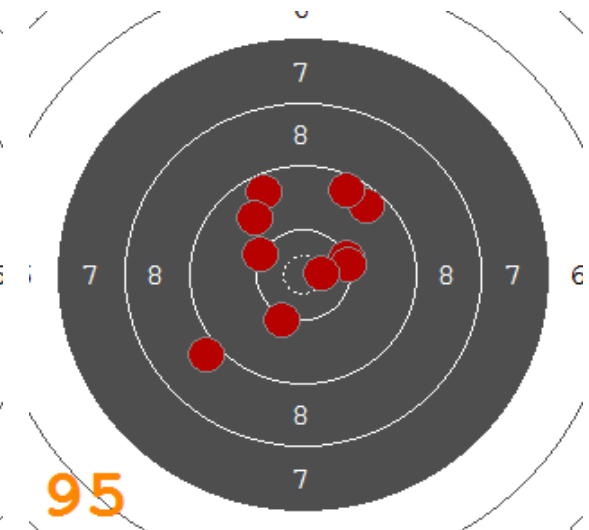

Disciplína: **VzPu 40**  
Kategorie: **Dorostenky**

Datum: **07.01.2018**

**SEZNAM**

Pořadí	Jméno	Rok nar.	Ev. číslo	Klub	1	2	3	4	Celkem	CT
1	<b>BENÍŠKOVÁ Klára</b>	2003	41003	0004-SSK Ostroj Opava	96	93	94	99	<b>382</b>	17
2	<b>ILKOVÁ Zuzana</b>	2001	38989	0210-SSK Uherský Ostroh	96	95	95	94	<b>380</b>	19
3	<b>DAŇKOVÁ Aneta</b>	2001	39926	0551-SSK Nivnice	95	97	94	93	<b>379</b>	15
4	<b>ZÁLEŠÁKOVÁ Kateřina</b>	2003	39872	0551-SSK Nivnice	92	92	93	96	<b>373</b>	13
5	<b>STARÁ Adéla</b>	2001	40980	0004-SSK Ostroj Opava	93	97	90	90	<b>370</b>	11
6	<b>PŘÍVRATSKÁ Milada</b>	2003	41185	0079-SSK Olymp Ostrava	90	91	95	90	<b>366</b>	9
7	<b>ŠKROBÁNKOVÁ Bára</b>	2004	41329	0079-SSK Olymp Ostrava	84	92	87	89	<b>352</b>	7
8	<b>ARMOVÁ Karolína</b>	2002	40281	0182-SSK Přerov	86	88	87	87	<b>348</b>	4
9	<b>ŠANTAVÁ Vendula</b>	2002	41406	0210-SSK Uherský Ostroh	88	84	84	90	<b>346</b>	5
10	<b>RÉZNEROVÁ Eva</b>	2003	41675	0284-SSK Radslavice	86	84	90	79	<b>339</b>	6
11	<b>BERÁNKOVÁ Veronika</b>	2004	41899	0551-SSK Nivnice	67	77	82	80	<b>306</b>	2

92

93

91

90

87

94

91

92