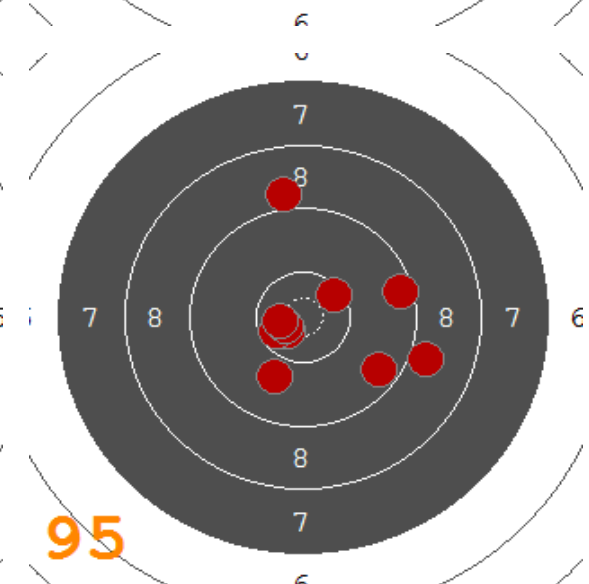

Disciplína: **VzPu 40**  
Kategorie: **Dorostenky**

Datum: **07.01.2018**

**SEZNAM**

Pořadí	Jméno	Rok nar.	Ev. číslo	Klub	1	2	3	4	Celkem	CT
1	<b>BENÍŠKOVÁ Klára</b>	2003	41003	0004-SSK Ostroj Opava	96	93	94	99	<b>382</b>	17
2	<b>ILKOVÁ Zuzana</b>	2001	38989	0210-SSK Uherský Ostroh	96	95	95	94	<b>380</b>	19
3	<b>DAŇKOVÁ Aneta</b>	2001	39926	0551-SSK Nivnice	95	97	94	93	<b>379</b>	15
4	<b>ZÁLEŠÁKOVÁ Kateřina</b>	2003	39872	0551-SSK Nivnice	92	92	93	96	<b>373</b>	13
5	<b>STARÁ Adéla</b>	2001	40980	0004-SSK Ostroj Opava	93	97	90	90	<b>370</b>	11
6	<b>PŘÍVRATSKÁ Milada</b>	2003	41185	0079-SSK Olymp Ostrava	90	91	95	90	<b>366</b>	9
7	<b>ŠKROBÁNKOVÁ Bára</b>	2004	41329	0079-SSK Olymp Ostrava	84	92	87	89	<b>352</b>	7
8	<b>ARMOVÁ Karolína</b>	2002	40281	0182-SSK Přerov	86	88	87	87	<b>348</b>	4
9	<b>ŠANTAVÁ Vendula</b>	2002	41406	0210-SSK Uherský Ostroh	88	84	84	90	<b>346</b>	5
10	<b>RÉZNEROVÁ Eva</b>	2003	41675	0284-SSK Radslavice	86	84	90	79	<b>339</b>	6
11	<b>BERÁNKOVÁ Veronika</b>	2004	41899	0551-SSK Nivnice	67	77	82	80	<b>306</b>	2

92

93

91

90

87

94

91

92