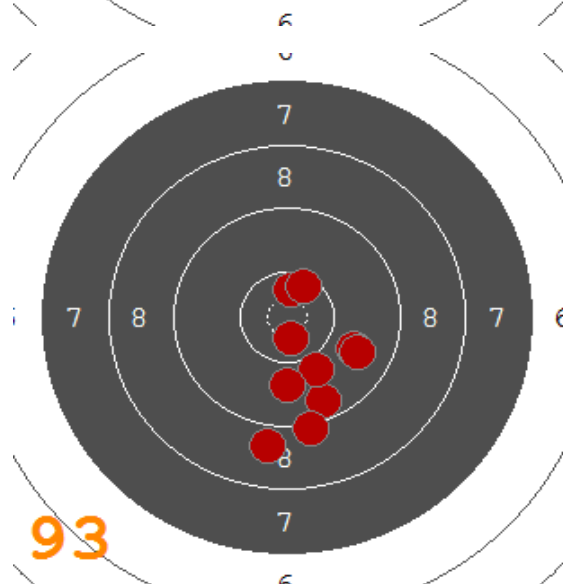

Disciplína: **VzPu 40**  
Kategorie: **Dorostenky**

Datum: **07.01.2018**

**SEZNAM**

Pořadí	Jméno	Rok nar.	Ev. číslo	Klub	1	2	3	4	Celkem	CT
1	<b>BENÍŠKOVÁ Klára</b>	2003	41003	0004-SSK Ostroj Opava	96	93	94	99	<b>382</b>	17
2	<b>ILKOVÁ Zuzana</b>	2001	38989	0210-SSK Uherský Ostroh	96	95	95	94	<b>380</b>	19
3	<b>DAŇKOVÁ Aneta</b>	2001	39926	0551-SSK Nivnice	95	97	94	93	<b>379</b>	15
4	<b>ZÁLEŠÁKOVÁ Kateřina</b>	2003	39872	0551-SSK Nivnice	92	92	93	96	<b>373</b>	13
5	<b>STARÁ Adéla</b>	2001	40980	0004-SSK Ostroj Opava	93	97	90	90	<b>370</b>	11
6	<b>PŘÍVRATSKÁ Milada</b>	2003	41185	0079-SSK Olymp Ostrava	90	91	95	90	<b>366</b>	9
7	<b>ŠKROBÁNKOVÁ Bára</b>	2004	41329	0079-SSK Olymp Ostrava	84	92	87	89	<b>352</b>	7
8	<b>ARMOVÁ Karolína</b>	2002	40281	0182-SSK Přerov	86	88	87	87	<b>348</b>	4
9	<b>ŠANTAVÁ Vendula</b>	2002	41406	0210-SSK Uherský Ostroh	88	84	84	90	<b>346</b>	5
10	<b>RÉZNEROVÁ Eva</b>	2003	41675	0284-SSK Radslavice	86	84	90	79	<b>339</b>	6
11	<b>BERÁNKOVÁ Veronika</b>	2004	41899	0551-SSK Nivnice	67	77	82	80	<b>306</b>	2

92

93

91

90

87

94

91

92