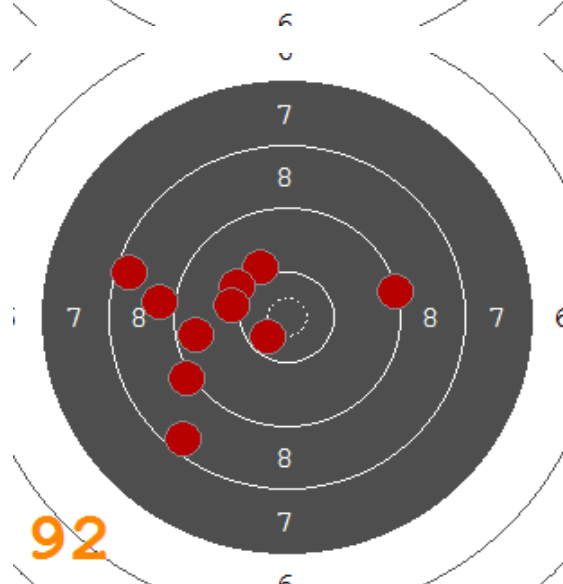

Disciplína: **VzPu 40**  
Kategorie: **Dorostenky**

Datum: **07.01.2018**

**SEZNAM**

Pořadí	Jméno	Rok nar.	Ev. číslo	Klub	1	2	3	4	Celkem	CT
1	<b>BENÍŠKOVÁ Klára</b>	2003	41003	0004-SSK Ostroj Opava	96	93	94	99	<b>382</b>	17
2	<b>ILKOVÁ Zuzana</b>	2001	38989	0210-SSK Uherský Ostroh	96	95	95	94	<b>380</b>	19
3	<b>DAŇKOVÁ Aneta</b>	2001	39926	0551-SSK Nivnice	95	97	94	93	<b>379</b>	15
4	<b>ZÁLEŠÁKOVÁ Kateřina</b>	2003	39872	0551-SSK Nivnice	92	92	93	96	<b>373</b>	13
5	<b>STARÁ Adéla</b>	2001	40980	0004-SSK Ostroj Opava	93	97	90	90	<b>370</b>	11
6	<b>PŘÍVRATSKÁ Milada</b>	2003	41185	0079-SSK Olymp Ostrava	90	91	95	90	<b>366</b>	9
7	<b>ŠKROBÁNKOVÁ Bára</b>	2004	41329	0079-SSK Olymp Ostrava	84	92	87	89	<b>352</b>	7
8	<b>ARMOVÁ Karolína</b>	2002	40281	0182-SSK Přerov	86	88	87	87	<b>348</b>	4
9	<b>ŠANTAVÁ Vendula</b>	2002	41406	0210-SSK Uherský Ostroh	88	84	84	90	<b>346</b>	5
10	<b>RÉZNEROVÁ Eva</b>	2003	41675	0284-SSK Radslavice	86	84	90	79	<b>339</b>	6
11	<b>BERÁNKOVÁ Veronika</b>	2004	41899	0551-SSK Nivnice	67	77	82	80	<b>306</b>	2

92

93

91

90

87

94

91

92