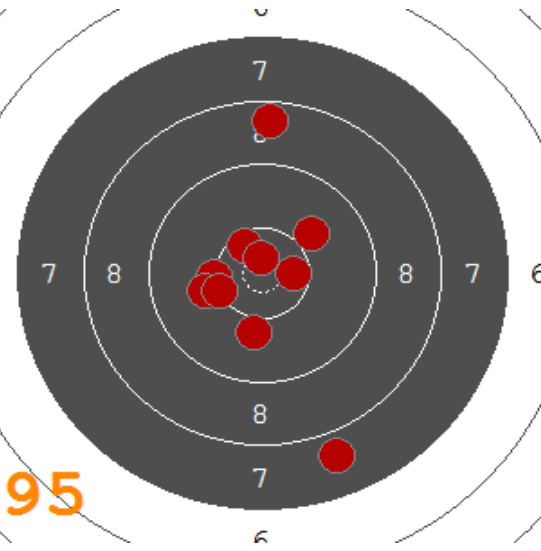

Disciplína: **VzPu 40**  
Kategorie: **Dorostenky**

Datum: **07.01.2018**

**SEZNAM**

Pořadí	Jméno	Rok nar.	Ev. číslo	Klub	1	2	3	4	Celkem	CT
1	<b>BENÍŠKOVÁ Klára</b>	2003	41003	0004-SSK Ostroj Opava	96	93	94	99	<b>382</b>	17
2	<b>ILKOVÁ Zuzana</b>	2001	38989	0210-SSK Uherský Ostroh	96	95	95	94	<b>380</b>	19
3	<b>DAŇKOVÁ Aneta</b>	2001	39926	0551-SSK Nivnice	95	97	94	93	<b>379</b>	15
4	<b>ZÁLEŠÁKOVÁ Kateřina</b>	2003	39872	0551-SSK Nivnice	92	92	93	96	<b>373</b>	13
5	<b>STARÁ Adéla</b>	2001	40980	0004-SSK Ostroj Opava	93	97	90	90	<b>370</b>	11
6	<b>PŘÍVRATSKÁ Milada</b>	2003	41185	0079-SSK Olymp Ostrava	90	91	95	90	<b>366</b>	9
7	<b>ŠKROBÁNKOVÁ Bára</b>	2004	41329	0079-SSK Olymp Ostrava	84	92	87	89	<b>352</b>	7
8	<b>ARMOVÁ Karolína</b>	2002	40281	0182-SSK Přerov	86	88	87	87	<b>348</b>	4
9	<b>ŠANTAVÁ Vendula</b>	2002	41406	0210-SSK Uherský Ostroh	88	84	84	90	<b>346</b>	5
10	<b>RÉZNEROVÁ Eva</b>	2003	41675	0284-SSK Radslavice	86	84	90	79	<b>339</b>	6
11	<b>BERÁNKOVÁ Veronika</b>	2004	41899	0551-SSK Nivnice	67	77	82	80	<b>306</b>	2

92

93

91

90

87

94

91

92