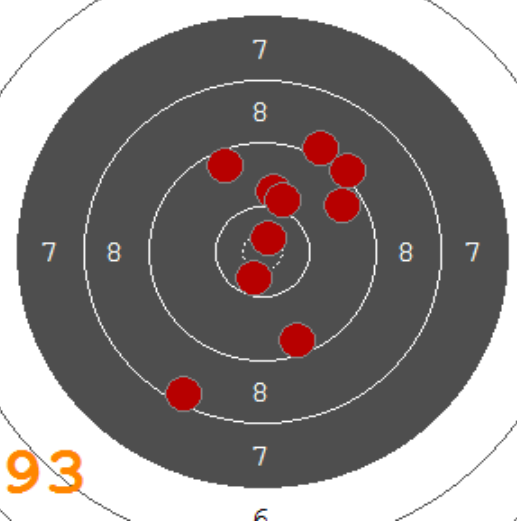

Disciplína: **VzPu 40**
Kategorie: **Dorostenky**

Datum: **07.01.2018**

SEZNAM

Pořadí	Jméno	Rok nar.	Ev. číslo	Klub	1	2	3	4	Celkem	CT
1	BENÍŠKOVÁ Klára	2003	41003	0004-SSK Ostroj Opava	96	93	94	99	382	17
2	ILKOVÁ Zuzana	2001	38989	0210-SSK Uherský Ostroh	96	95	95	94	380	19
3	DAŇKOVÁ Aneta	2001	39926	0551-SSK Nivnice	95	97	94	93	379	15
4	ZÁLEŠÁKOVÁ Kateřina	2003	39872	0551-SSK Nivnice	92	92	93	96	373	13
5	STARÁ Adéla	2001	40980	0004-SSK Ostroj Opava	93	97	90	90	370	11
6	PŘÍVRATSKÁ Milada	2003	41185	0079-SSK Olymp Ostrava	90	91	95	90	366	9
7	ŠKROBÁNKOVÁ Bára	2004	41329	0079-SSK Olymp Ostrava	84	92	87	89	352	7
8	ARMOVÁ Karolína	2002	40281	0182-SSK Přerov	86	88	87	87	348	4
9	ŠANTAVÁ Vendula	2002	41406	0210-SSK Uherský Ostroh	88	84	84	90	346	5
10	RÉZNEROVÁ Eva	2003	41675	0284-SSK Radslavice	86	84	90	79	339	6
11	BERÁNKOVÁ Veronika	2004	41899	0551-SSK Nivnice	67	77	82	80	306	2