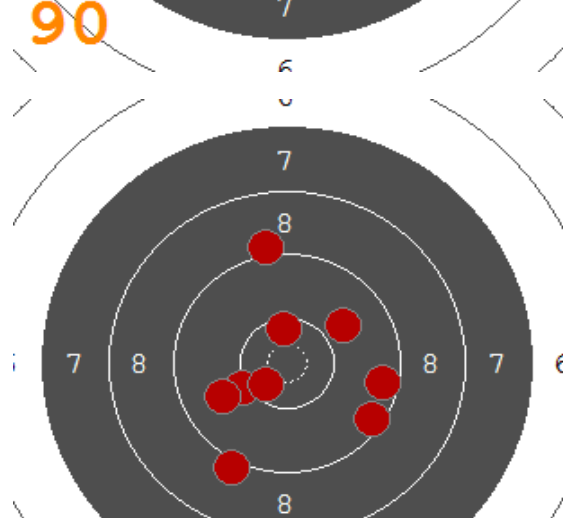

Disciplína: **VzPu 40**  
Kategorie: **Dorostenky**

Datum: **07.01.2018**

**SEZNAM**

Pořadí	Jméno	Rok nar.	Ev. číslo	Klub	1	2	3	4	Celkem	CT
1	<b>BENÍŠKOVÁ Klára</b>	2003	41003	0004-SSK Ostroj Opava	96	93	94	99	<b>382</b>	17
2	<b>ILKOVÁ Zuzana</b>	2001	38989	0210-SSK Uherský Ostroh	96	95	95	94	<b>380</b>	19
3	<b>DAŇKOVÁ Aneta</b>	2001	39926	0551-SSK Nivnice	95	97	94	93	<b>379</b>	15
4	<b>ZÁLEŠÁKOVÁ Kateřina</b>	2003	39872	0551-SSK Nivnice	92	92	93	96	<b>373</b>	13
5	<b>STARÁ Adéla</b>	2001	40980	0004-SSK Ostroj Opava	93	97	90	90	<b>370</b>	11
6	<b>PŘÍVRATSKÁ Milada</b>	2003	41185	0079-SSK Olymp Ostrava	90	91	95	90	<b>366</b>	9
7	<b>ŠKROBÁNKOVÁ Bára</b>	2004	41329	0079-SSK Olymp Ostrava	84	92	87	89	<b>352</b>	7
8	<b>ARMOVÁ Karolína</b>	2002	40281	0182-SSK Přerov	86	88	87	87	<b>348</b>	4
9	<b>ŠANTAVÁ Vendula</b>	2002	41406	0210-SSK Uherský Ostroh	88	84	84	90	<b>346</b>	5
10	<b>RÉZNEROVÁ Eva</b>	2003	41675	0284-SSK Radslavice	86	84	90	79	<b>339</b>	6
11	<b>BERÁNKOVÁ Veronika</b>	2004	41899	0551-SSK Nivnice	67	77	82	80	<b>306</b>	2

92

93

91

90

87

94

91

92