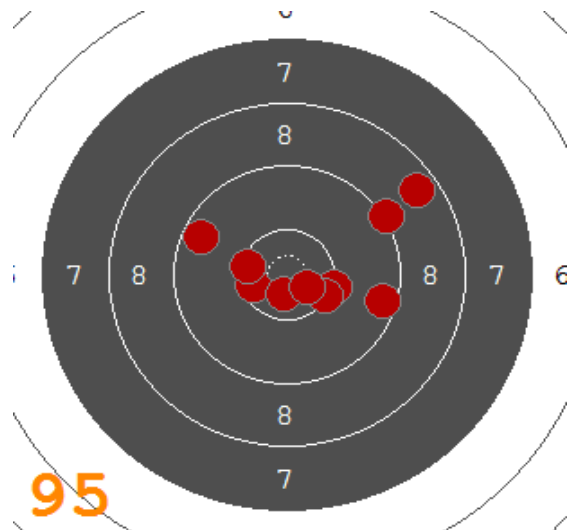

Disciplína: **VzPu 40**  
Kategorie: **Dorostenky**

Datum: **07.01.2018**

**SEZNAM**

Pořadí	Jméno	Rok nar.	Ev. číslo	Klub	1	2	3	4	Celkem	CT
1	<b>BENÍŠKOVÁ Klára</b>	2003	41003	0004-SSK Ostroj Opava	96	93	94	99	<b>382</b>	17
2	<b>ILKOVÁ Zuzana</b>	2001	38989	0210-SSK Uherský Ostroh	96	95	95	94	<b>380</b>	19
3	<b>DAŇKOVÁ Aneta</b>	2001	39926	0551-SSK Nivnice	95	97	94	93	<b>379</b>	15
4	<b>ZÁLEŠÁKOVÁ Kateřina</b>	2003	39872	0551-SSK Nivnice	92	92	93	96	<b>373</b>	13
5	<b>STARÁ Adéla</b>	2001	40980	0004-SSK Ostroj Opava	93	97	90	90	<b>370</b>	11
6	<b>PŘÍVRATSKÁ Milada</b>	2003	41185	0079-SSK Olymp Ostrava	90	91	95	90	<b>366</b>	9
7	<b>ŠKROBÁNKOVÁ Bára</b>	2004	41329	0079-SSK Olymp Ostrava	84	92	87	89	<b>352</b>	7
8	<b>ARMOVÁ Karolína</b>	2002	40281	0182-SSK Přerov	86	88	87	87	<b>348</b>	4
9	<b>ŠANTAVÁ Vendula</b>	2002	41406	0210-SSK Uherský Ostroh	88	84	84	90	<b>346</b>	5
10	<b>RÉZNEROVÁ Eva</b>	2003	41675	0284-SSK Radslavice	86	84	90	79	<b>339</b>	6
11	<b>BERÁNKOVÁ Veronika</b>	2004	41899	0551-SSK Nivnice	67	77	82	80	<b>306</b>	2

92

93

91

90

87

94

91

92