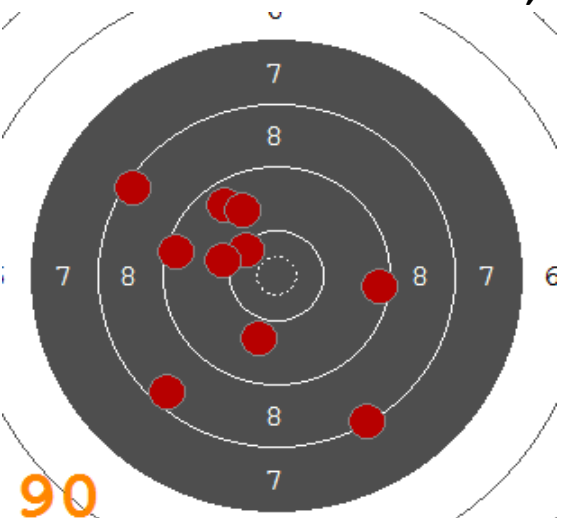

Disciplína: **VzPu 40**  
Kategorie: **Dorostenky**

Datum: **07.01.2018**

**SEZNAM**

Pořadí	Jméno	Rok nar.	Ev. číslo	Klub	1	2	3	4	Celkem	CT
1	<b>BENÍŠKOVÁ Klára</b>	2003	41003	0004-SSK Ostroj Opava	96	93	94	99	<b>382</b>	17
2	<b>ILKOVÁ Zuzana</b>	2001	38989	0210-SSK Uherský Ostroh	96	95	95	94	<b>380</b>	19
3	<b>DAŇKOVÁ Aneta</b>	2001	39926	0551-SSK Nivnice	95	97	94	93	<b>379</b>	15
4	<b>ZÁLEŠÁKOVÁ Kateřina</b>	2003	39872	0551-SSK Nivnice	92	92	93	96	<b>373</b>	13
5	<b>STARÁ Adéla</b>	2001	40980	0004-SSK Ostroj Opava	93	97	90	90	<b>370</b>	11
6	<b>PŘÍVRATSKÁ Milada</b>	2003	41185	0079-SSK Olymp Ostrava	90	91	95	90	<b>366</b>	9
7	<b>ŠKROBÁNKOVÁ Bára</b>	2004	41329	0079-SSK Olymp Ostrava	84	92	87	89	<b>352</b>	7
8	<b>ARMOVÁ Karolína</b>	2002	40281	0182-SSK Přerov	86	88	87	87	<b>348</b>	4
9	<b>ŠANTAVÁ Vendula</b>	2002	41406	0210-SSK Uherský Ostroh	88	84	84	90	<b>346</b>	5
10	<b>RÉZNEROVÁ Eva</b>	2003	41675	0284-SSK Radslavice	86	84	90	79	<b>339</b>	6
11	<b>BERÁNKOVÁ Veronika</b>	2004	41899	0551-SSK Nivnice	67	77	82	80	<b>306</b>	2

92

93

91

90

87

94

91

92