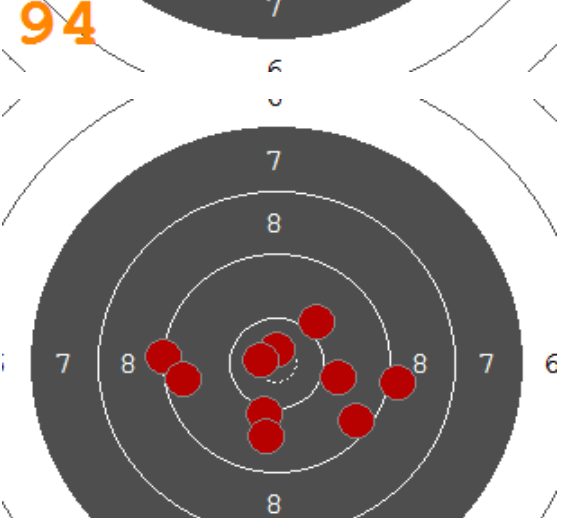

Disciplína: **VzPu 40**  
Kategorie: **Dorostenky**

Datum: **07.01.2018**

**SEZNAM**

Pořadí	Jméno	Rok nar.	Ev. číslo	Klub	1	2	3	4	Celkem	CT
1	<b>BENÍŠKOVÁ Klára</b>	2003	41003	0004-SSK Ostroj Opava	96	93	94	99	<b>382</b>	17
2	<b>ILKOVÁ Zuzana</b>	2001	38989	0210-SSK Uherský Ostroh	96	95	95	94	<b>380</b>	19
3	<b>DAŇKOVÁ Aneta</b>	2001	39926	0551-SSK Nivnice	95	97	94	93	<b>379</b>	15
4	<b>ZÁLEŠÁKOVÁ Kateřina</b>	2003	39872	0551-SSK Nivnice	92	92	93	96	<b>373</b>	13
5	<b>STARÁ Adéla</b>	2001	40980	0004-SSK Ostroj Opava	93	97	90	90	<b>370</b>	11
6	<b>PŘÍVRATSKÁ Milada</b>	2003	41185	0079-SSK Olymp Ostrava	90	91	95	90	<b>366</b>	9
7	<b>ŠKROBÁNKOVÁ Bára</b>	2004	41329	0079-SSK Olymp Ostrava	84	92	87	89	<b>352</b>	7
8	<b>ARMOVÁ Karolína</b>	2002	40281	0182-SSK Přerov	86	88	87	87	<b>348</b>	4
9	<b>ŠANTAVÁ Vendula</b>	2002	41406	0210-SSK Uherský Ostroh	88	84	84	90	<b>346</b>	5
10	<b>RÉZNEROVÁ Eva</b>	2003	41675	0284-SSK Radslavice	86	84	90	79	<b>339</b>	6
11	<b>BERÁNKOVÁ Veronika</b>	2004	41899	0551-SSK Nivnice	67	77	82	80	<b>306</b>	2

92

93

91

90

87

94

91

92