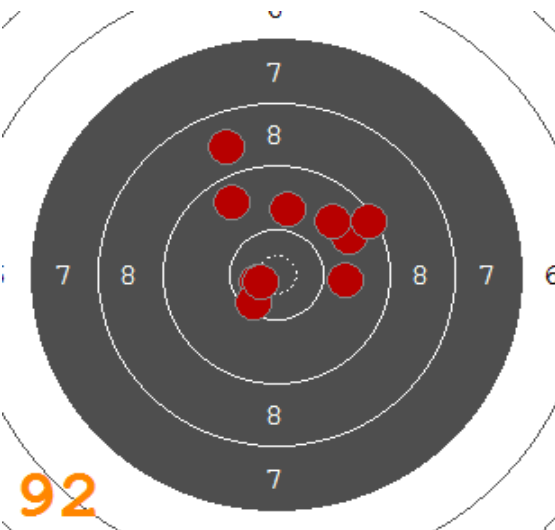

Disciplína: **VzPu 40**  
Kategorie: **Dorostenky**

Datum: **07.01.2018**

**SEZNAM**

Pořadí	Jméno	Rok nar.	Ev. číslo	Klub	1	2	3	4	Celkem	CT
1	<b>BENÍŠKOVÁ Klára</b>	2003	41003	0004-SSK Ostroj Opava	96	93	94	99	<b>382</b>	17
2	<b>ILKOVÁ Zuzana</b>	2001	38989	0210-SSK Uherský Ostroh	96	95	95	94	<b>380</b>	19
3	<b>DAŇKOVÁ Aneta</b>	2001	39926	0551-SSK Nivnice	95	97	94	93	<b>379</b>	15
4	<b>ZÁLEŠÁKOVÁ Kateřina</b>	2003	39872	0551-SSK Nivnice	92	92	93	96	<b>373</b>	13
5	<b>STARÁ Adéla</b>	2001	40980	0004-SSK Ostroj Opava	93	97	90	90	<b>370</b>	11
6	<b>PŘÍVRATSKÁ Milada</b>	2003	41185	0079-SSK Olymp Ostrava	90	91	95	90	<b>366</b>	9
7	<b>ŠKROBÁNKOVÁ Bára</b>	2004	41329	0079-SSK Olymp Ostrava	84	92	87	89	<b>352</b>	7
8	<b>ARMOVÁ Karolína</b>	2002	40281	0182-SSK Přerov	86	88	87	87	<b>348</b>	4
9	<b>ŠANTAVÁ Vendula</b>	2002	41406	0210-SSK Uherský Ostroh	88	84	84	90	<b>346</b>	5
10	<b>RÉZNEROVÁ Eva</b>	2003	41675	0284-SSK Radslavice	86	84	90	79	<b>339</b>	6
11	<b>BERÁNKOVÁ Veronika</b>	2004	41899	0551-SSK Nivnice	67	77	82	80	<b>306</b>	2

92

93

91

90

87

94

91

92