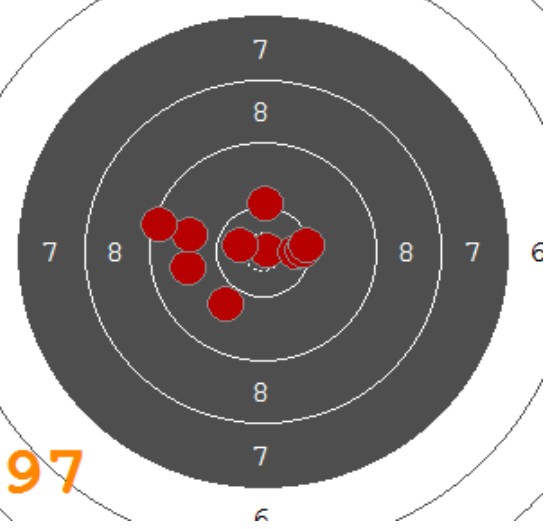

Disciplína: **VzPu 40**
Kategorie: **Dorostenky**

Datum: **07.01.2018**

SEZNAM

Pořadí	Jméno	Rok nar.	Ev. číslo	Klub	1	2	3	4	Celkem	CT
1	BENÍŠKOVÁ Klára	2003	41003	0004-SSK Ostroj Opava	96	93	94	99	382	17
2	ILKOVÁ Zuzana	2001	38989	0210-SSK Uherský Ostroh	96	95	95	94	380	19
3	DAŇKOVÁ Aneta	2001	39926	0551-SSK Nivnice	95	97	94	93	379	15
4	ZÁLEŠÁKOVÁ Kateřina	2003	39872	0551-SSK Nivnice	92	92	93	96	373	13
5	STARÁ Adéla	2001	40980	0004-SSK Ostroj Opava	93	97	90	90	370	11
6	PŘÍVRATSKÁ Milada	2003	41185	0079-SSK Olymp Ostrava	90	91	95	90	366	9
7	ŠKROBÁNKOVÁ Bára	2004	41329	0079-SSK Olymp Ostrava	84	92	87	89	352	7
8	ARMOVÁ Karolína	2002	40281	0182-SSK Přerov	86	88	87	87	348	4
9	ŠANTAVÁ Vendula	2002	41406	0210-SSK Uherský Ostroh	88	84	84	90	346	5
10	RÉZNEROVÁ Eva	2003	41675	0284-SSK Radslavice	86	84	90	79	339	6
11	BERÁNKOVÁ Veronika	2004	41899	0551-SSK Nivnice	67	77	82	80	306	2