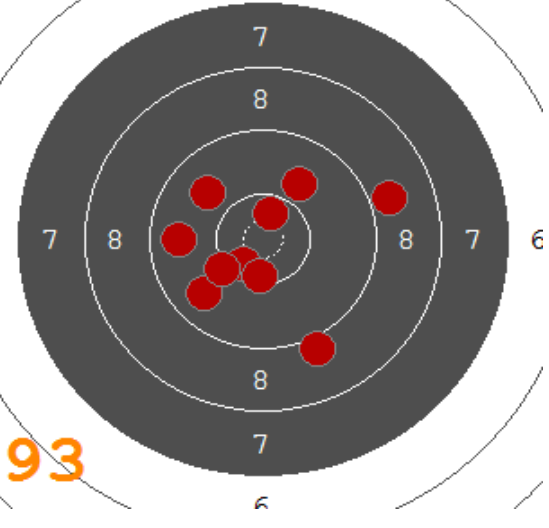

Disciplína: **VzPu 40**
Kategorie: **Dorostenky**

Datum: **07.01.2018**

SEZNAM

Pořadí	Jméno	Rok nar.	Ev. číslo	Klub	1	2	3	4	Celkem	CT
1	BENÍŠKOVÁ Klára	2003	41003	0004-SSK Ostroj Opava	96	93	94	99	382	17
2	ILKOVÁ Zuzana	2001	38989	0210-SSK Uherský Ostroh	96	95	95	94	380	19
3	DAŇKOVÁ Aneta	2001	39926	0551-SSK Nivnice	95	97	94	93	379	15
4	ZÁLEŠÁKOVÁ Kateřina	2003	39872	0551-SSK Nivnice	92	92	93	96	373	13
5	STARÁ Adéla	2001	40980	0004-SSK Ostroj Opava	93	97	90	90	370	11
6	PŘÍVRATSKÁ Milada	2003	41185	0079-SSK Olymp Ostrava	90	91	95	90	366	9
7	ŠKROBÁNKOVÁ Bára	2004	41329	0079-SSK Olymp Ostrava	84	92	87	89	352	7
8	ARMOVÁ Karolína	2002	40281	0182-SSK Přerov	86	88	87	87	348	4
9	ŠANTAVÁ Vendula	2002	41406	0210-SSK Uherský Ostroh	88	84	84	90	346	5
10	RÉZNEROVÁ Eva	2003	41675	0284-SSK Radslavice	86	84	90	79	339	6
11	BERÁNKOVÁ Veronika	2004	41899	0551-SSK Nivnice	67	77	82	80	306	2