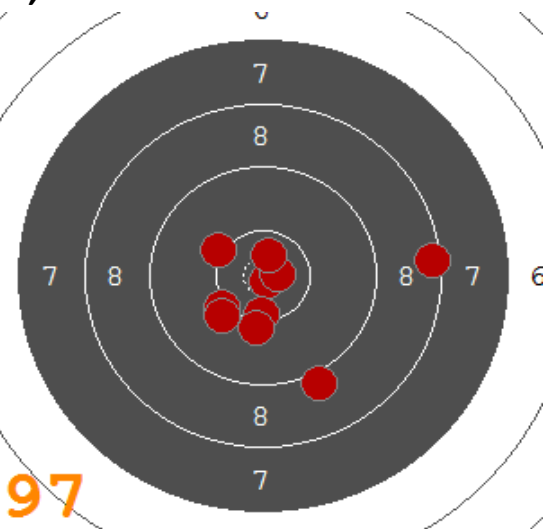

Disciplína: **VzPu 40**
Kategorie: **Dorostenky**

Datum: **07.01.2018**

SEZNAM

Pořadí	Jméno	Rok nar.	Ev. číslo	Klub	1	2	3	4	Celkem	CT
1	BENÍŠKOVÁ Klára	2003	41003	0004-SSK Ostroj Opava	96	93	94	99	382	17
2	ILKOVÁ Zuzana	2001	38989	0210-SSK Uherský Ostroh	96	95	95	94	380	19
3	DAŇKOVÁ Aneta	2001	39926	0551-SSK Nivnice	95	97	94	93	379	15
4	ZÁLEŠÁKOVÁ Kateřina	2003	39872	0551-SSK Nivnice	92	92	93	96	373	13
5	STARÁ Adéla	2001	40980	0004-SSK Ostroj Opava	93	97	90	90	370	11
6	PŘÍVRATSKÁ Milada	2003	41185	0079-SSK Olymp Ostrava	90	91	95	90	366	9
7	ŠKROBÁNKOVÁ Bára	2004	41329	0079-SSK Olymp Ostrava	84	92	87	89	352	7
8	ARMOVÁ Karolína	2002	40281	0182-SSK Přerov	86	88	87	87	348	4
9	ŠANTAVÁ Vendula	2002	41406	0210-SSK Uherský Ostroh	88	84	84	90	346	5
10	RÉZNEROVÁ Eva	2003	41675	0284-SSK Radslavice	86	84	90	79	339	6
11	BERÁNKOVÁ Veronika	2004	41899	0551-SSK Nivnice	67	77	82	80	306	2