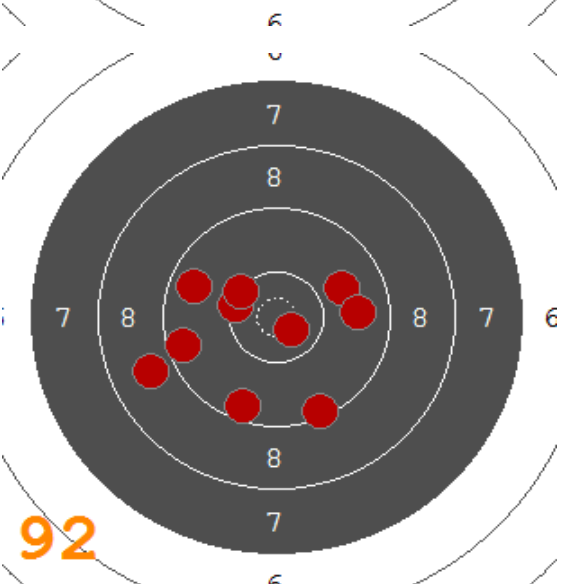

Disciplína: **VzPu 40**  
Kategorie: **Dorostenky**

Datum: **07.01.2018**

**SEZNAM**

Pořadí	Jméno	Rok nar.	Ev. číslo	Klub	1	2	3	4	Celkem	CT
1	<b>BENÍŠKOVÁ Klára</b>	2003	41003	0004-SSK Ostroj Opava	96	93	94	99	<b>382</b>	17
2	<b>ILKOVÁ Zuzana</b>	2001	38989	0210-SSK Uherský Ostroh	96	95	95	94	<b>380</b>	19
3	<b>DAŇKOVÁ Aneta</b>	2001	39926	0551-SSK Nivnice	95	97	94	93	<b>379</b>	15
4	<b>ZÁLEŠÁKOVÁ Kateřina</b>	2003	39872	0551-SSK Nivnice	92	92	93	96	<b>373</b>	13
5	<b>STARÁ Adéla</b>	2001	40980	0004-SSK Ostroj Opava	93	97	90	90	<b>370</b>	11
6	<b>PŘÍVRATSKÁ Milada</b>	2003	41185	0079-SSK Olymp Ostrava	90	91	95	90	<b>366</b>	9
7	<b>ŠKROBÁNKOVÁ Bára</b>	2004	41329	0079-SSK Olymp Ostrava	84	92	87	89	<b>352</b>	7
8	<b>ARMOVÁ Karolína</b>	2002	40281	0182-SSK Přerov	86	88	87	87	<b>348</b>	4
9	<b>ŠANTAVÁ Vendula</b>	2002	41406	0210-SSK Uherský Ostroh	88	84	84	90	<b>346</b>	5
10	<b>RÉZNEROVÁ Eva</b>	2003	41675	0284-SSK Radslavice	86	84	90	79	<b>339</b>	6
11	<b>BERÁNKOVÁ Veronika</b>	2004	41899	0551-SSK Nivnice	67	77	82	80	<b>306</b>	2

92

93

91

90

87

94

91

92