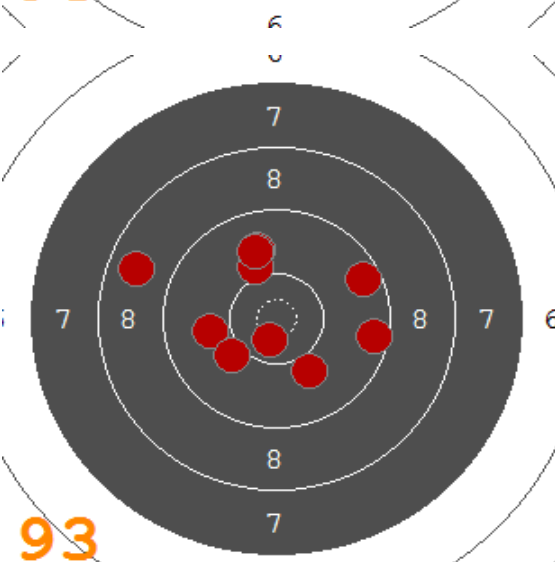

Disciplína: **VzPu 40**  
Kategorie: **Dorostenky**

Datum: **07.01.2018**

**SEZNAM**

Pořadí	Jméno	Rok nar.	Ev. číslo	Klub	1	2	3	4	Celkem	CT
1	<b>BENÍŠKOVÁ Klára</b>	2003	41003	0004-SSK Ostroj Opava	96	93	94	99	<b>382</b>	17
2	<b>ILKOVÁ Zuzana</b>	2001	38989	0210-SSK Uherský Ostroh	96	95	95	94	<b>380</b>	19
3	<b>DAŇKOVÁ Aneta</b>	2001	39926	0551-SSK Nivnice	95	97	94	93	<b>379</b>	15
4	<b>ZÁLEŠÁKOVÁ Kateřina</b>	2003	39872	0551-SSK Nivnice	92	92	93	96	<b>373</b>	13
5	<b>STARÁ Adéla</b>	2001	40980	0004-SSK Ostroj Opava	93	97	90	90	<b>370</b>	11
6	<b>PŘÍVRATSKÁ Milada</b>	2003	41185	0079-SSK Olymp Ostrava	90	91	95	90	<b>366</b>	9
7	<b>ŠKROBÁNKOVÁ Bára</b>	2004	41329	0079-SSK Olymp Ostrava	84	92	87	89	<b>352</b>	7
8	<b>ARMOVÁ Karolína</b>	2002	40281	0182-SSK Přerov	86	88	87	87	<b>348</b>	4
9	<b>ŠANTAVÁ Vendula</b>	2002	41406	0210-SSK Uherský Ostroh	88	84	84	90	<b>346</b>	5
10	<b>RÉZNEROVÁ Eva</b>	2003	41675	0284-SSK Radslavice	86	84	90	79	<b>339</b>	6
11	<b>BERÁNKOVÁ Veronika</b>	2004	41899	0551-SSK Nivnice	67	77	82	80	<b>306</b>	2

92

93

91

90

87

94

91

92