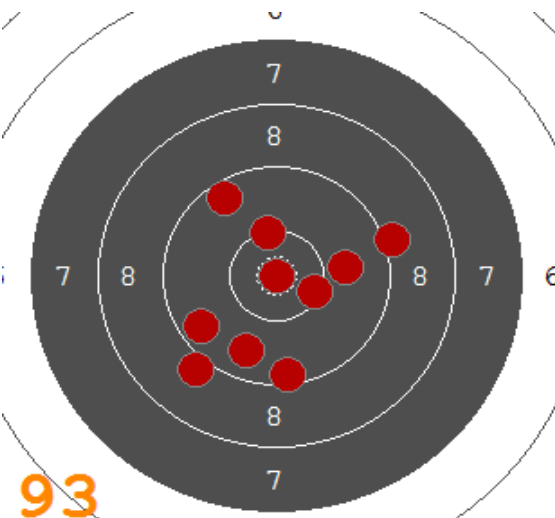

Disciplína: **VzPu 40**  
Kategorie: **Dorostenky**

Datum: **07.01.2018**

**SEZNAM**

Pořadí	Jméno	Rok nar.	Ev. číslo	Klub	1	2	3	4	Celkem	CT
1	<b>BENÍŠKOVÁ Klára</b>	2003	41003	0004-SSK Ostroj Opava	96	93	94	99	<b>382</b>	17
2	<b>ILKOVÁ Zuzana</b>	2001	38989	0210-SSK Uherský Ostroh	96	95	95	94	<b>380</b>	19
3	<b>DAŇKOVÁ Aneta</b>	2001	39926	0551-SSK Nivnice	95	97	94	93	<b>379</b>	15
4	<b>ZÁLEŠÁKOVÁ Kateřina</b>	2003	39872	0551-SSK Nivnice	92	92	93	96	<b>373</b>	13
5	<b>STARÁ Adéla</b>	2001	40980	0004-SSK Ostroj Opava	93	97	90	90	<b>370</b>	11
6	<b>PŘÍVRATSKÁ Milada</b>	2003	41185	0079-SSK Olymp Ostrava	90	91	95	90	<b>366</b>	9
7	<b>ŠKROBÁNKOVÁ Bára</b>	2004	41329	0079-SSK Olymp Ostrava	84	92	87	89	<b>352</b>	7
8	<b>ARMOVÁ Karolína</b>	2002	40281	0182-SSK Přerov	86	88	87	87	<b>348</b>	4
9	<b>ŠANTAVÁ Vendula</b>	2002	41406	0210-SSK Uherský Ostroh	88	84	84	90	<b>346</b>	5
10	<b>RÉZNEROVÁ Eva</b>	2003	41675	0284-SSK Radslavice	86	84	90	79	<b>339</b>	6
11	<b>BERÁNKOVÁ Veronika</b>	2004	41899	0551-SSK Nivnice	67	77	82	80	<b>306</b>	2

92

93

91

90

87

94

91

92