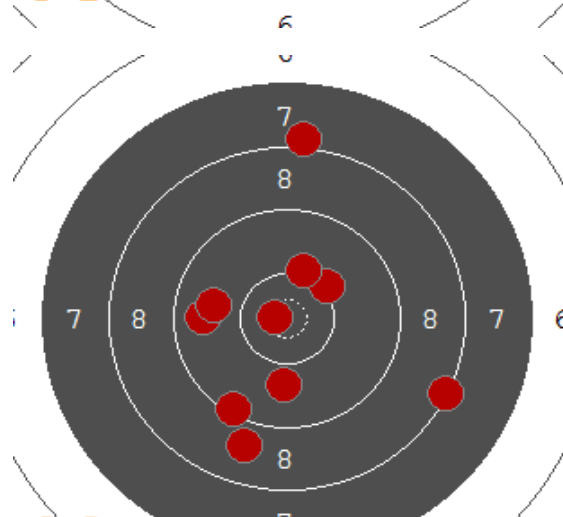

Disciplína: **VzPu 40**  
Kategorie: **Dorostenky**

Datum: **07.01.2018**

**SEZNAM**

Pořadí	Jméno	Rok nar.	Ev. číslo	Klub	1	2	3	4	Celkem	CT
1	<b>BENÍŠKOVÁ Klára</b>	2003	41003	0004-SSK Ostroj Opava	96	93	94	99	<b>382</b>	17
2	<b>ILKOVÁ Zuzana</b>	2001	38989	0210-SSK Uherský Ostroh	96	95	95	94	<b>380</b>	19
3	<b>DAŇKOVÁ Aneta</b>	2001	39926	0551-SSK Nivnice	95	97	94	93	<b>379</b>	15
4	<b>ZÁLEŠÁKOVÁ Kateřina</b>	2003	39872	0551-SSK Nivnice	92	92	93	96	<b>373</b>	13
5	<b>STARÁ Adéla</b>	2001	40980	0004-SSK Ostroj Opava	93	97	90	90	<b>370</b>	11
6	<b>PŘÍVRATSKÁ Milada</b>	2003	41185	0079-SSK Olymp Ostrava	90	91	95	90	<b>366</b>	9
7	<b>ŠKROBÁNKOVÁ Bára</b>	2004	41329	0079-SSK Olymp Ostrava	84	92	87	89	<b>352</b>	7
8	<b>ARMOVÁ Karolína</b>	2002	40281	0182-SSK Přerov	86	88	87	87	<b>348</b>	4
9	<b>ŠANTAVÁ Vendula</b>	2002	41406	0210-SSK Uherský Ostroh	88	84	84	90	<b>346</b>	5
10	<b>RÉZNEROVÁ Eva</b>	2003	41675	0284-SSK Radslavice	86	84	90	79	<b>339</b>	6
11	<b>BERÁNKOVÁ Veronika</b>	2004	41899	0551-SSK Nivnice	67	77	82	80	<b>306</b>	2

92

93

91

90

87

94

91

92