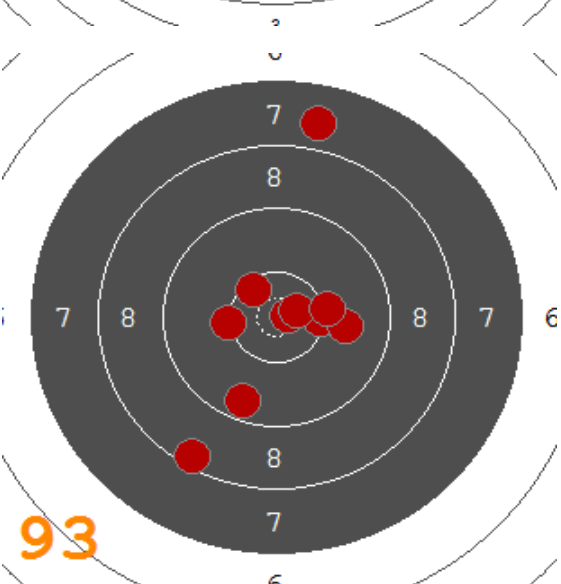

Disciplína: **VzPu 40**  
Kategorie: **Dorostenky**

Datum: **07.01.2018**

**SEZNAM**

Pořadí	Jméno	Rok nar.	Ev. číslo	Klub	1	2	3	4	Celkem	CT
1	<b>BENÍŠKOVÁ Klára</b>	2003	41003	0004-SSK Ostroj Opava	96	93	94	99	<b>382</b>	17
2	<b>ILKOVÁ Zuzana</b>	2001	38989	0210-SSK Uherský Ostroh	96	95	95	94	<b>380</b>	19
3	<b>DAŇKOVÁ Aneta</b>	2001	39926	0551-SSK Nivnice	95	97	94	93	<b>379</b>	15
4	<b>ZÁLEŠÁKOVÁ Kateřina</b>	2003	39872	0551-SSK Nivnice	92	92	93	96	<b>373</b>	13
5	<b>STARÁ Adéla</b>	2001	40980	0004-SSK Ostroj Opava	93	97	90	90	<b>370</b>	11
6	<b>PŘÍVRATSKÁ Milada</b>	2003	41185	0079-SSK Olymp Ostrava	90	91	95	90	<b>366</b>	9
7	<b>ŠKROBÁNKOVÁ Bára</b>	2004	41329	0079-SSK Olymp Ostrava	84	92	87	89	<b>352</b>	7
8	<b>ARMOVÁ Karolína</b>	2002	40281	0182-SSK Přerov	86	88	87	87	<b>348</b>	4
9	<b>ŠANTAVÁ Vendula</b>	2002	41406	0210-SSK Uherský Ostroh	88	84	84	90	<b>346</b>	5
10	<b>RÉZNEROVÁ Eva</b>	2003	41675	0284-SSK Radslavice	86	84	90	79	<b>339</b>	6
11	<b>BERÁNKOVÁ Veronika</b>	2004	41899	0551-SSK Nivnice	67	77	82	80	<b>306</b>	2

92

93

91

90

87

94

91

92