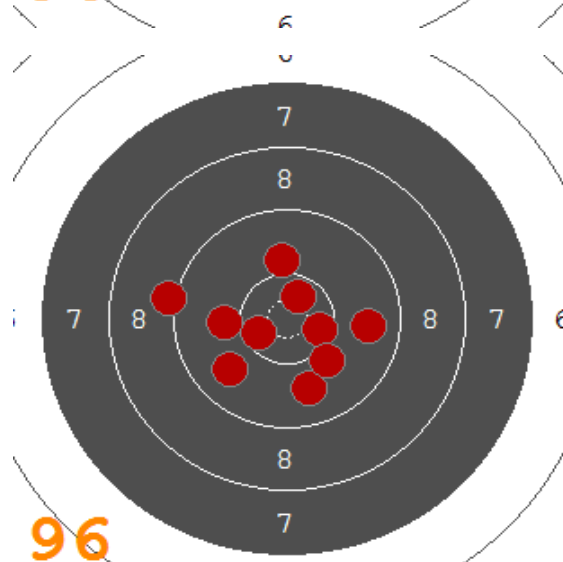

Disciplína: **VzPu 40**  
Kategorie: **Dorostenky**

Datum: **07.01.2018**

**SEZNAM**

Pořadí	Jméno	Rok nar.	Ev. číslo	Klub	1	2	3	4	Celkem	CT
1	<b>BENÍŠKOVÁ Klára</b>	2003	41003	0004-SSK Ostroj Opava	96	93	94	99	<b>382</b>	17
2	<b>ILKOVÁ Zuzana</b>	2001	38989	0210-SSK Uherský Ostroh	96	95	95	94	<b>380</b>	19
3	<b>DAŇKOVÁ Aneta</b>	2001	39926	0551-SSK Nivnice	95	97	94	93	<b>379</b>	15
4	<b>ZÁLEŠÁKOVÁ Kateřina</b>	2003	39872	0551-SSK Nivnice	92	92	93	96	<b>373</b>	13
5	<b>STARÁ Adéla</b>	2001	40980	0004-SSK Ostroj Opava	93	97	90	90	<b>370</b>	11
6	<b>PŘÍVRATSKÁ Milada</b>	2003	41185	0079-SSK Olymp Ostrava	90	91	95	90	<b>366</b>	9
7	<b>ŠKROBÁNKOVÁ Bára</b>	2004	41329	0079-SSK Olymp Ostrava	84	92	87	89	<b>352</b>	7
8	<b>ARMOVÁ Karolína</b>	2002	40281	0182-SSK Přerov	86	88	87	87	<b>348</b>	4
9	<b>ŠANTAVÁ Vendula</b>	2002	41406	0210-SSK Uherský Ostroh	88	84	84	90	<b>346</b>	5
10	<b>RÉZNEROVÁ Eva</b>	2003	41675	0284-SSK Radslavice	86	84	90	79	<b>339</b>	6
11	<b>BERÁNKOVÁ Veronika</b>	2004	41899	0551-SSK Nivnice	67	77	82	80	<b>306</b>	2

92

93

91

90

87

94

91

92