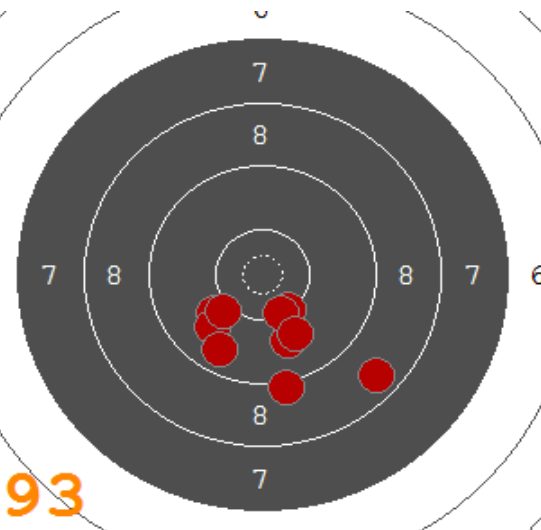

Disciplína: **VzPu 40**  
Kategorie: **Dorostenky**

Datum: **07.01.2018**

**SEZNAM**

Pořadí	Jméno	Rok nar.	Ev. číslo	Klub	1	2	3	4	Celkem	CT
1	<b>BENÍŠKOVÁ Klára</b>	2003	41003	0004-SSK Ostroj Opava	96	93	94	99	<b>382</b>	17
2	<b>ILKOVÁ Zuzana</b>	2001	38989	0210-SSK Uherský Ostroh	96	95	95	94	<b>380</b>	19
3	<b>DAŇKOVÁ Aneta</b>	2001	39926	0551-SSK Nivnice	95	97	94	93	<b>379</b>	15
4	<b>ZÁLEŠÁKOVÁ Kateřina</b>	2003	39872	0551-SSK Nivnice	92	92	93	96	<b>373</b>	13
5	<b>STARÁ Adéla</b>	2001	40980	0004-SSK Ostroj Opava	93	97	90	90	<b>370</b>	11
6	<b>PŘÍVRATSKÁ Milada</b>	2003	41185	0079-SSK Olymp Ostrava	90	91	95	90	<b>366</b>	9
7	<b>ŠKROBÁNKOVÁ Bára</b>	2004	41329	0079-SSK Olymp Ostrava	84	92	87	89	<b>352</b>	7
8	<b>ARMOVÁ Karolína</b>	2002	40281	0182-SSK Přerov	86	88	87	87	<b>348</b>	4
9	<b>ŠANTAVÁ Vendula</b>	2002	41406	0210-SSK Uherský Ostroh	88	84	84	90	<b>346</b>	5
10	<b>RÉZNEROVÁ Eva</b>	2003	41675	0284-SSK Radslavice	86	84	90	79	<b>339</b>	6
11	<b>BERÁNKOVÁ Veronika</b>	2004	41899	0551-SSK Nivnice	67	77	82	80	<b>306</b>	2

92

93

91

90

87

94

91

92