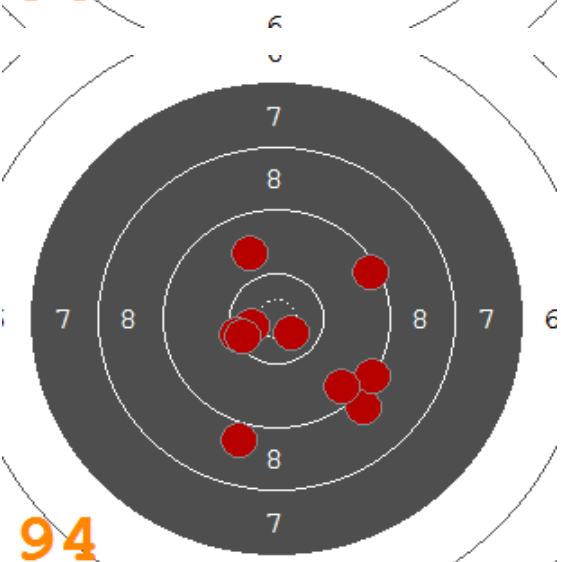

Disciplína: **VzPu 40**  
Kategorie: **Dorostenky**

Datum: **07.01.2018**

**SEZNAM**

Pořadí	Jméno	Rok nar.	Ev. číslo	Klub	1	2	3	4	Celkem	CT
1	<b>BENÍŠKOVÁ Klára</b>	2003	41003	0004-SSK Ostroj Opava	96	93	94	99	<b>382</b>	17
2	<b>ILKOVÁ Zuzana</b>	2001	38989	0210-SSK Uherský Ostroh	96	95	95	94	<b>380</b>	19
3	<b>DAŇKOVÁ Aneta</b>	2001	39926	0551-SSK Nivnice	95	97	94	93	<b>379</b>	15
4	<b>ZÁLEŠÁKOVÁ Kateřina</b>	2003	39872	0551-SSK Nivnice	92	92	93	96	<b>373</b>	13
5	<b>STARÁ Adéla</b>	2001	40980	0004-SSK Ostroj Opava	93	97	90	90	<b>370</b>	11
6	<b>PŘÍVRATSKÁ Milada</b>	2003	41185	0079-SSK Olymp Ostrava	90	91	95	90	<b>366</b>	9
7	<b>ŠKROBÁNKOVÁ Bára</b>	2004	41329	0079-SSK Olymp Ostrava	84	92	87	89	<b>352</b>	7
8	<b>ARMOVÁ Karolína</b>	2002	40281	0182-SSK Přerov	86	88	87	87	<b>348</b>	4
9	<b>ŠANTAVÁ Vendula</b>	2002	41406	0210-SSK Uherský Ostroh	88	84	84	90	<b>346</b>	5
10	<b>RÉZNEROVÁ Eva</b>	2003	41675	0284-SSK Radslavice	86	84	90	79	<b>339</b>	6
11	<b>BERÁNKOVÁ Veronika</b>	2004	41899	0551-SSK Nivnice	67	77	82	80	<b>306</b>	2

92

93

91

90

87

94

91

92