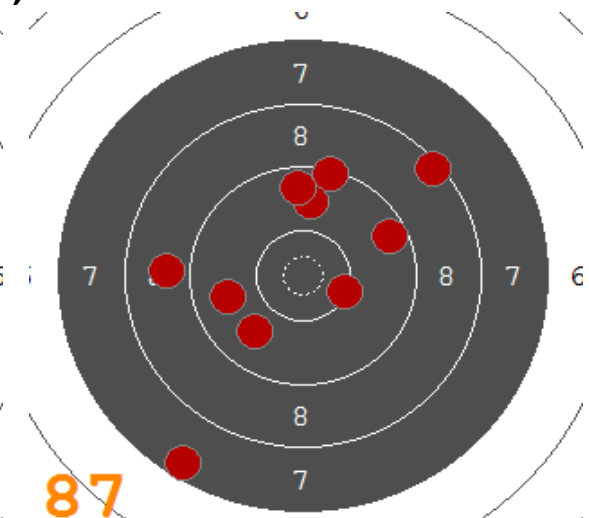

Disciplína: **VzPu 40**  
Kategorie: **Dorostenky**

Datum: **07.01.2018**

**SEZNAM**

Pořadí	Jméno	Rok nar.	Ev. číslo	Klub	1	2	3	4	Celkem	CT
1	<b>BENÍŠKOVÁ Klára</b>	2003	41003	0004-SSK Ostroj Opava	96	93	94	99	<b>382</b>	17
2	<b>ILKOVÁ Zuzana</b>	2001	38989	0210-SSK Uherský Ostroh	96	95	95	94	<b>380</b>	19
3	<b>DAŇKOVÁ Aneta</b>	2001	39926	0551-SSK Nivnice	95	97	94	93	<b>379</b>	15
4	<b>ZÁLEŠÁKOVÁ Kateřina</b>	2003	39872	0551-SSK Nivnice	92	92	93	96	<b>373</b>	13
5	<b>STARÁ Adéla</b>	2001	40980	0004-SSK Ostroj Opava	93	97	90	90	<b>370</b>	11
6	<b>PŘÍVRATSKÁ Milada</b>	2003	41185	0079-SSK Olymp Ostrava	90	91	95	90	<b>366</b>	9
7	<b>ŠKROBÁNKOVÁ Bára</b>	2004	41329	0079-SSK Olymp Ostrava	84	92	87	89	<b>352</b>	7
8	<b>ARMOVÁ Karolína</b>	2002	40281	0182-SSK Přerov	86	88	87	87	<b>348</b>	4
9	<b>ŠANTAVÁ Vendula</b>	2002	41406	0210-SSK Uherský Ostroh	88	84	84	90	<b>346</b>	5
10	<b>RÉZNEROVÁ Eva</b>	2003	41675	0284-SSK Radslavice	86	84	90	79	<b>339</b>	6
11	<b>BERÁNKOVÁ Veronika</b>	2004	41899	0551-SSK Nivnice	67	77	82	80	<b>306</b>	2

92

93

91

90

87

94

91

92