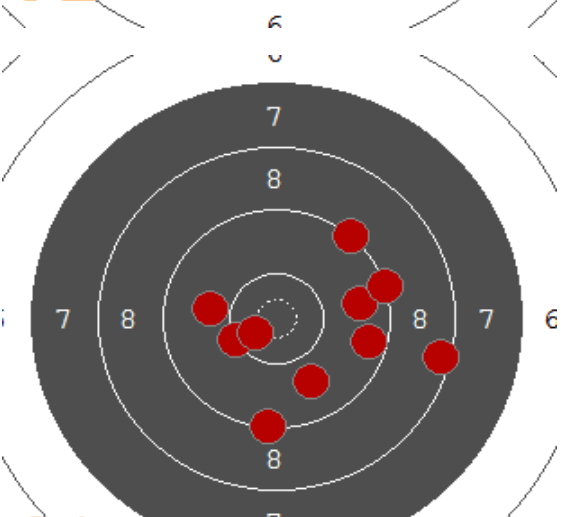

Disciplína: **VzPu 40**  
Kategorie: **Dorostenky**

Datum: **07.01.2018**

**SEZNAM**

Pořadí	Jméno	Rok nar.	Ev. číslo	Klub	1	2	3	4	Celkem	CT
1	<b>BENÍŠKOVÁ Klára</b>	2003	41003	0004-SSK Ostroj Opava	96	93	94	99	<b>382</b>	17
2	<b>ILKOVÁ Zuzana</b>	2001	38989	0210-SSK Uherský Ostroh	96	95	95	94	<b>380</b>	19
3	<b>DAŇKOVÁ Aneta</b>	2001	39926	0551-SSK Nivnice	95	97	94	93	<b>379</b>	15
4	<b>ZÁLEŠÁKOVÁ Kateřina</b>	2003	39872	0551-SSK Nivnice	92	92	93	96	<b>373</b>	13
5	<b>STARÁ Adéla</b>	2001	40980	0004-SSK Ostroj Opava	93	97	90	90	<b>370</b>	11
6	<b>PŘÍVRATSKÁ Milada</b>	2003	41185	0079-SSK Olymp Ostrava	90	91	95	90	<b>366</b>	9
7	<b>ŠKROBÁNKOVÁ Bára</b>	2004	41329	0079-SSK Olymp Ostrava	84	92	87	89	<b>352</b>	7
8	<b>ARMOVÁ Karolína</b>	2002	40281	0182-SSK Přerov	86	88	87	87	<b>348</b>	4
9	<b>ŠANTAVÁ Vendula</b>	2002	41406	0210-SSK Uherský Ostroh	88	84	84	90	<b>346</b>	5
10	<b>RÉZNEROVÁ Eva</b>	2003	41675	0284-SSK Radslavice	86	84	90	79	<b>339</b>	6
11	<b>BERÁNKOVÁ Veronika</b>	2004	41899	0551-SSK Nivnice	67	77	82	80	<b>306</b>	2

92

93

91

90

87

94

91

92