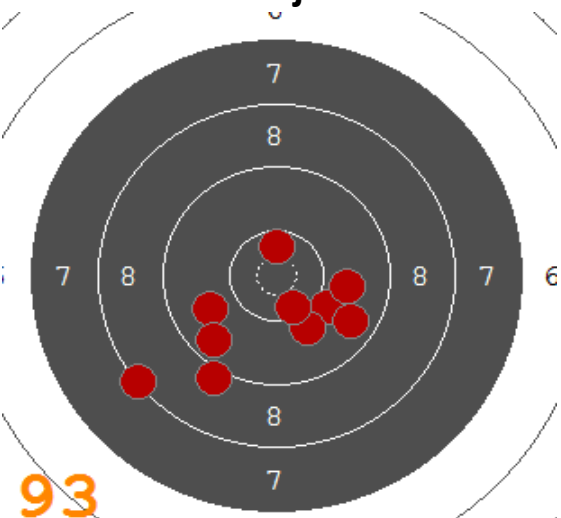

Disciplína: **VzPu 40**  
Kategorie: **Dorostenky**

Datum: **07.01.2018**

**SEZNAM**

Pořadí	Jméno	Rok nar.	Ev. číslo	Klub	1	2	3	4	Celkem	CT
1	<b>BENÍŠKOVÁ Klára</b>	2003	41003	0004-SSK Ostroj Opava	96	93	94	99	<b>382</b>	17
2	<b>ILKOVÁ Zuzana</b>	2001	38989	0210-SSK Uherský Ostroh	96	95	95	94	<b>380</b>	19
3	<b>DAŇKOVÁ Aneta</b>	2001	39926	0551-SSK Nivnice	95	97	94	93	<b>379</b>	15
4	<b>ZÁLEŠÁKOVÁ Kateřina</b>	2003	39872	0551-SSK Nivnice	92	92	93	96	<b>373</b>	13
5	<b>STARÁ Adéla</b>	2001	40980	0004-SSK Ostroj Opava	93	97	90	90	<b>370</b>	11
6	<b>PŘÍVRATSKÁ Milada</b>	2003	41185	0079-SSK Olymp Ostrava	90	91	95	90	<b>366</b>	9
7	<b>ŠKROBÁNKOVÁ Bára</b>	2004	41329	0079-SSK Olymp Ostrava	84	92	87	89	<b>352</b>	7
8	<b>ARMOVÁ Karolína</b>	2002	40281	0182-SSK Přerov	86	88	87	87	<b>348</b>	4
9	<b>ŠANTAVÁ Vendula</b>	2002	41406	0210-SSK Uherský Ostroh	88	84	84	90	<b>346</b>	5
10	<b>RÉZNEROVÁ Eva</b>	2003	41675	0284-SSK Radslavice	86	84	90	79	<b>339</b>	6
11	<b>BERÁNKOVÁ Veronika</b>	2004	41899	0551-SSK Nivnice	67	77	82	80	<b>306</b>	2

92

93

91

90

87

94

91

92