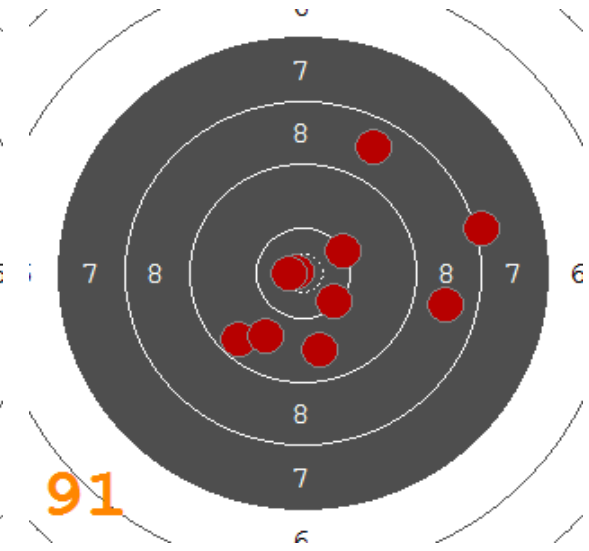

Disciplína: **VzPu 40**  
Kategorie: **Dorostenky**

Datum: **07.01.2018**

**SEZNAM**

Pořadí	Jméno	Rok nar.	Ev. číslo	Klub	1	2	3	4	Celkem	CT
1	<b>BENÍŠKOVÁ Klára</b>	2003	41003	0004-SSK Ostroj Opava	96	93	94	99	<b>382</b>	17
2	<b>ILKOVÁ Zuzana</b>	2001	38989	0210-SSK Uherský Ostroh	96	95	95	94	<b>380</b>	19
3	<b>DAŇKOVÁ Aneta</b>	2001	39926	0551-SSK Nivnice	95	97	94	93	<b>379</b>	15
4	<b>ZÁLEŠÁKOVÁ Kateřina</b>	2003	39872	0551-SSK Nivnice	92	92	93	96	<b>373</b>	13
5	<b>STARÁ Adéla</b>	2001	40980	0004-SSK Ostroj Opava	93	97	90	90	<b>370</b>	11
6	<b>PŘÍVRATSKÁ Milada</b>	2003	41185	0079-SSK Olymp Ostrava	90	91	95	90	<b>366</b>	9
7	<b>ŠKROBÁNKOVÁ Bára</b>	2004	41329	0079-SSK Olymp Ostrava	84	92	87	89	<b>352</b>	7
8	<b>ARMOVÁ Karolína</b>	2002	40281	0182-SSK Přerov	86	88	87	87	<b>348</b>	4
9	<b>ŠANTAVÁ Vendula</b>	2002	41406	0210-SSK Uherský Ostroh	88	84	84	90	<b>346</b>	5
10	<b>RÉZNEROVÁ Eva</b>	2003	41675	0284-SSK Radslavice	86	84	90	79	<b>339</b>	6
11	<b>BERÁNKOVÁ Veronika</b>	2004	41899	0551-SSK Nivnice	67	77	82	80	<b>306</b>	2

92

93

91

90

87

94

91

92