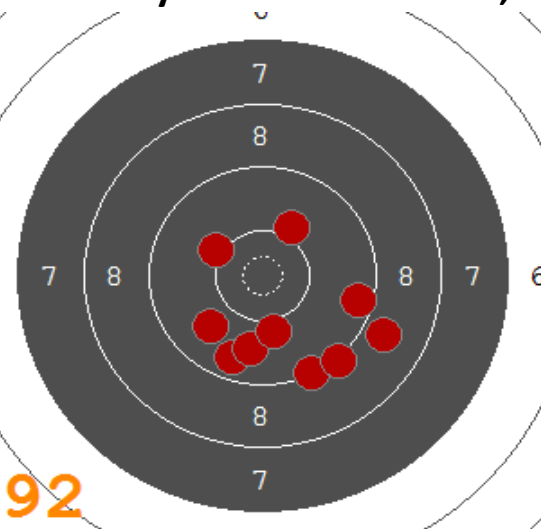

Disciplína: **VzPu 40**  
Kategorie: **Dorostenky**

Datum: **07.01.2018**

**SEZNAM**

Pořadí	Jméno	Rok nar.	Ev. číslo	Klub	1	2	3	4	Celkem	CT
1	<b>BENÍŠKOVÁ Klára</b>	2003	41003	0004-SSK Ostroj Opava	96	93	94	99	<b>382</b>	17
2	<b>ILKOVÁ Zuzana</b>	2001	38989	0210-SSK Uherský Ostroh	96	95	95	94	<b>380</b>	19
3	<b>DAŇKOVÁ Aneta</b>	2001	39926	0551-SSK Nivnice	95	97	94	93	<b>379</b>	15
4	<b>ZÁLEŠÁKOVÁ Kateřina</b>	2003	39872	0551-SSK Nivnice	92	92	93	96	<b>373</b>	13
5	<b>STARÁ Adéla</b>	2001	40980	0004-SSK Ostroj Opava	93	97	90	90	<b>370</b>	11
6	<b>PŘÍVRATSKÁ Milada</b>	2003	41185	0079-SSK Olymp Ostrava	90	91	95	90	<b>366</b>	9
7	<b>ŠKROBÁNKOVÁ Bára</b>	2004	41329	0079-SSK Olymp Ostrava	84	92	87	89	<b>352</b>	7
8	<b>ARMOVÁ Karolína</b>	2002	40281	0182-SSK Přerov	86	88	87	87	<b>348</b>	4
9	<b>ŠANTAVÁ Vendula</b>	2002	41406	0210-SSK Uherský Ostroh	88	84	84	90	<b>346</b>	5
10	<b>RÉZNEROVÁ Eva</b>	2003	41675	0284-SSK Radslavice	86	84	90	79	<b>339</b>	6
11	<b>BERÁNKOVÁ Veronika</b>	2004	41899	0551-SSK Nivnice	67	77	82	80	<b>306</b>	2

92

93

91

90

87

94

91

92