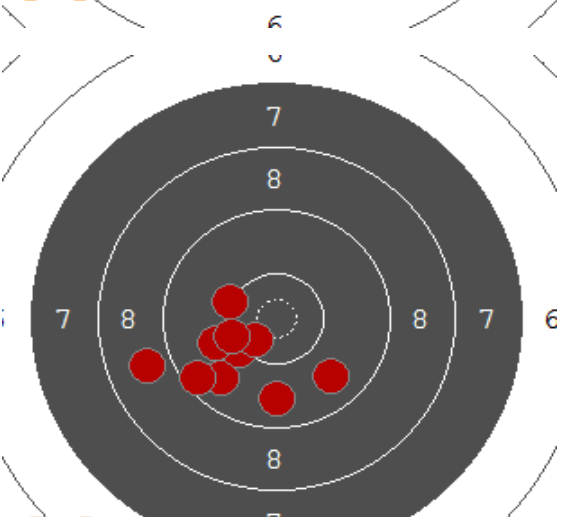

Disciplína: **VzPu 40**  
Kategorie: **Dorostenky**

Datum: **07.01.2018**

**SEZNAM**

Pořadí	Jméno	Rok nar.	Ev. číslo	Klub	1	2	3	4	Celkem	CT
1	<b>BENÍŠKOVÁ Klára</b>	2003	41003	0004-SSK Ostroj Opava	96	93	94	99	<b>382</b>	17
2	<b>ILKOVÁ Zuzana</b>	2001	38989	0210-SSK Uherský Ostroh	96	95	95	94	<b>380</b>	19
3	<b>DAŇKOVÁ Aneta</b>	2001	39926	0551-SSK Nivnice	95	97	94	93	<b>379</b>	15
4	<b>ZÁLEŠÁKOVÁ Kateřina</b>	2003	39872	0551-SSK Nivnice	92	92	93	96	<b>373</b>	13
5	<b>STARÁ Adéla</b>	2001	40980	0004-SSK Ostroj Opava	93	97	90	90	<b>370</b>	11
6	<b>PŘÍVRATSKÁ Milada</b>	2003	41185	0079-SSK Olymp Ostrava	90	91	95	90	<b>366</b>	9
7	<b>ŠKROBÁNKOVÁ Bára</b>	2004	41329	0079-SSK Olymp Ostrava	84	92	87	89	<b>352</b>	7
8	<b>ARMOVÁ Karolína</b>	2002	40281	0182-SSK Přerov	86	88	87	87	<b>348</b>	4
9	<b>ŠANTAVÁ Vendula</b>	2002	41406	0210-SSK Uherský Ostroh	88	84	84	90	<b>346</b>	5
10	<b>RÉZNEROVÁ Eva</b>	2003	41675	0284-SSK Radslavice	86	84	90	79	<b>339</b>	6
11	<b>BERÁNKOVÁ Veronika</b>	2004	41899	0551-SSK Nivnice	67	77	82	80	<b>306</b>	2

92

93

91

90

87

94

91

92